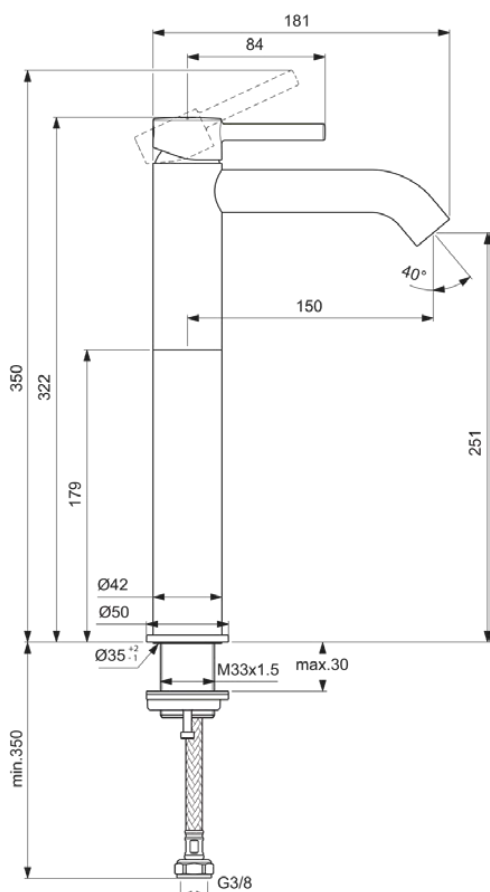

## BC269AA

CERALINE | Mitigeur de lavabo 50x189x321 mm, 150 mm projection finition chrome, 3.8 l/min (3 bar), sans bonde | Brise-jet, Aérateur caché, EPD, SmartShine

### Information générale

Catégorie de produit:	Mitigeurs de lavabo
Type de produit:	Mitigeur de lavabo
Marque:	Ideal Standard
Suite:	CERALINE
Designer:	Ideal Standard
Colour:	AA - Chrome
Finition:	Brillant
Hauteur (mm):	321
Largeur (mm):	50
Longueur / Profondeur (mm):	189
Type de fixation:	Fixation
Poids net (kg):	1.50
Code EAN:	3800861065197