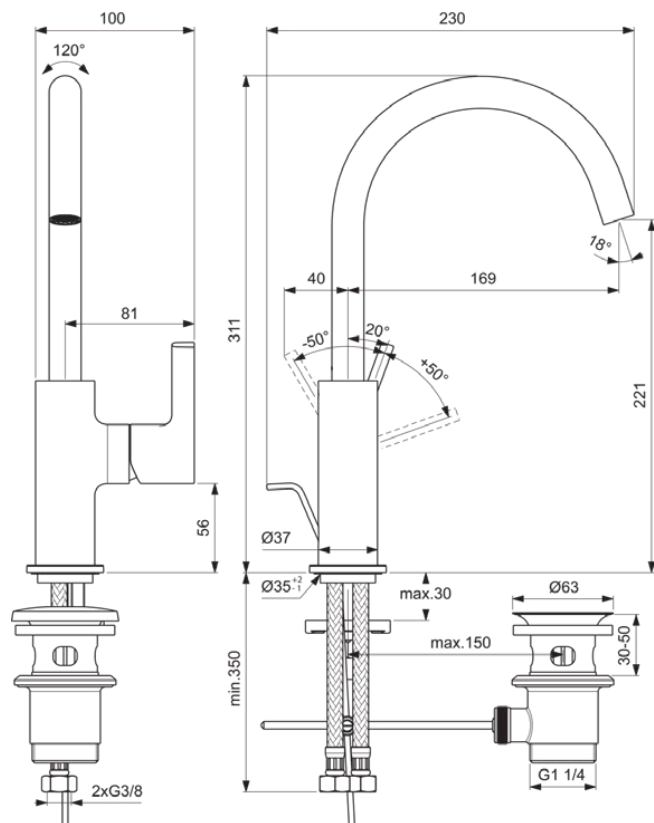

JOY | Mitigeurs de lavabo 100x169x311 mm finition gris magnétique, avec bonde | EasyFix, Aérateur caché, Ecoflow, EPD, FirmaFlow, Technologie PVD

Image & dessin technique

Informations générales

Type de produit	Mitigeurs de lavabo
Marque	Ideal Standard
Suite	JOY
Designer	Palomba Serafini Associati
Code couleur	A5
Colour description	Gris Magnétique
Finition	Satiné
Hauteur (mm)	311
Largeur (mm)	100
Longueur / Profondeur (mm)	230
Type de fixation	EasyFix
Code EAN	3800861087243
With EPD	Oui
Poids net (kg)	1.63

Spécifications du produits

Nombre de rosace(s)	1
0	Non
Cartouche FirmaFlow	Oui
Type de contrôle de la température	Mécanique
Avec poignée(s)	Oui
Nombre de poignées	1
Position de la poignée	Latéral
Type de poignée	Manette
Application de la poignée	Contrôle du débit et de la température
Matériau de la poignée	Métal
Avec douchette extractible	Non
Avec sortie	Oui
Modèle de bec	Orientable

Ideal Standard

Type d'aérateur	Aérateur
Aérateur ajustable	Non
Aérateur caché	Caché
Aérateur antivandalisme	Non
Matériau du bec	Tuyau
Modèle basse pression	Non
Avec rosette(s)	Oui
Forme de la ou des rosac(e)	Rond
Matériau de la garniture de vidage	Métal
Sécurité intrinsèque DVGW	Non
Matériau du corps	Laiton
Surface cover	coated
Avec garniture d'écoulement	Oui
Technologie Easy-Fix	Oui
Technologie BlueStart	Non
Technologie Cool Body	Non
Avec régulateur de débit	Oui
PVD technology	Oui
Technologie IdealPure	Non
Easy-care surface IdealPlus	Non
Débit maximal à 300 kPa (l)	5
Valve technology	FirmaFlow
	Cartouche mécanique
Water activation	Levé
Fixation de la cartouche	Bague filetée
Valve's nominal size	28