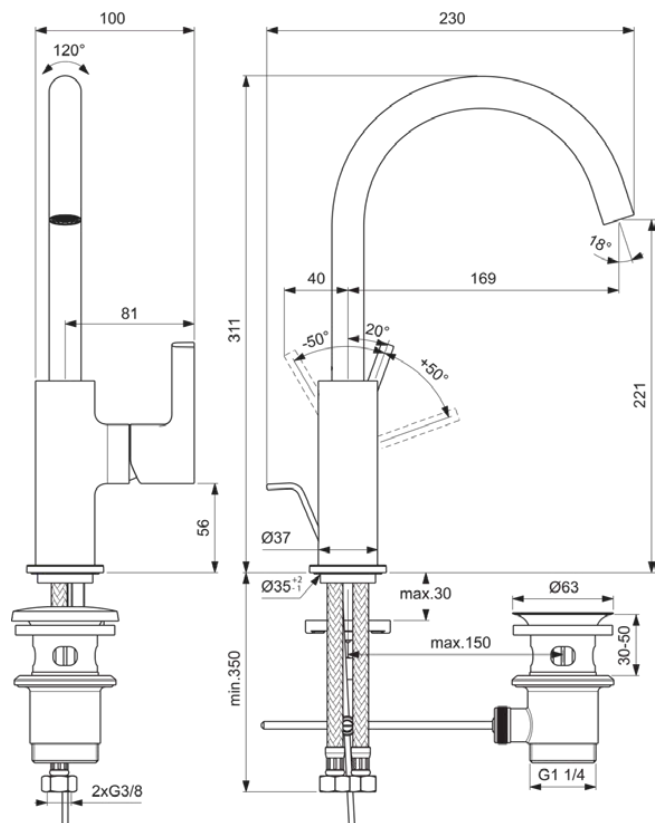

JOY | Mitigeurs de lavabo 100x169x311 mm finition chrome, avec bonde | EasyFix, Aérateur caché, Ecoflow, EPD, FirmaFlow, SmartShine

Image & dessin technique

Informations générales

Type de produit	Mitigeurs de lavabo
Marque	Ideal Standard
Suite	JOY
Designer	Palomba Serafini Associati
Code couleur	AA
Colour description	Chrome
Finition	Brillant
Hauteur (mm)	311
Largeur (mm)	100
Longueur / Profondeur (mm)	230
Type de fixation	EasyFix
Code EAN	3800861086055
With EPD	Oui
Poids net (kg)	1.63

Normes supplémentaires	DIN EN 248 DIN 4109-1 DIN EN 817
Nom du certificat ACS	21 ACC LY 810

Spécifications du produits

Nombre de rosace(s)	1
0	Non
Cartouche FirmaFlow	Oui
Type de contrôle de la température	Mécanique
Avec poignée(s)	Oui
Nombre de poignées	1
Position de la poignée	Latéral
Type de poignée	Manette
Application de la poignée	Contrôle du débit et de la température
Matériau de la poignée	Métal
Avec douchette extractible	Non
Avec sortie	Oui

Ideal Standard

Modèle de bec	Orientable
Type d'aérateur	Aérateur
Aérateur ajustable	Non
Aérateur caché	Caché
Aérateur antivandalisme	Non
Matériau du bec	Tuyau
Modèle basse pression	Non
Avec rosette(s)	Oui
Forme de la ou des rosac(e)	Rond
Matériau de la garniture de vidage	Métal
Sécurité intrinsèque DVGW	Non
Matériau du corps	Laiton
Surface cover	chromium-plated
SmartShine	Oui
Avec garniture d'écoulement	Oui
Technologie Easy-Fix	Oui
Technologie BlueStart	Non
Technologie Cool Body	Non
Avec régulateur de débit	Oui
PVD technology	Non
Technologie IdealPure	Non
Easy-care surface IdealPlus	Non
Débit maximal à 300 kPa (l)	5
Valve technology	FirmaFlow
	Cartouche mécanique
Water activation	Levé
Fixation de la cartouche	Bague filetée
Valve's nominal size	28