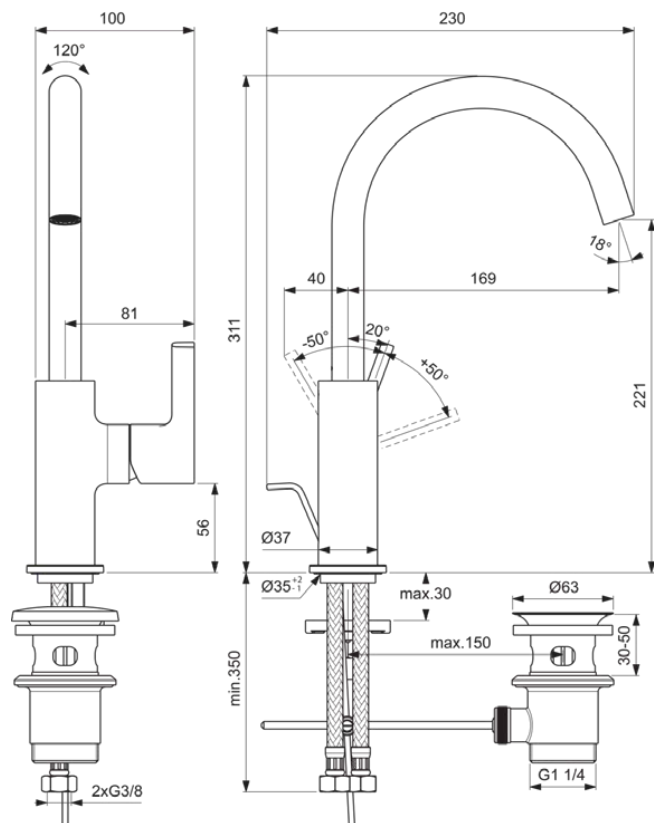

JOY | Mitigeurs de lavabo 100x169x311 mm finition Gris orage, avec bonde | EasyFix, Aérateur caché, Ecoflow, EPD, FirmaFlow, Technologie PVD

Image & dessin technique

Informations générales

Type de produit	Mitigeurs de lavabo
Marque	Ideal Standard
Suite	JOY
Designer	Palomba Serafini Associati
Code couleur	GN
Colour description	Gris Orage
Finition	Satiné
Hauteur (mm)	311
Largeur (mm)	100
Longueur / Profondeur (mm)	230
Type de fixation	EasyFix
Code EAN	3800861086444
With EPD	Oui
Poids net (kg)	1.63

Spécifications du produits

Nombre de rosace(s)	1
0	Non
Cartouche FirmaFlow	Oui
Type de contrôle de la température	Mécanique
Avec poignée(s)	Oui
Nombre de poignées	1
Position de la poignée	Latéral
Type de poignée	Manette
Application de la poignée	Contrôle du débit et de la température
Matériau de la poignée	Métal
Avec douchette extractible	Non
Avec sortie	Oui
Modèle de bec	Orientable

Ideal Standard

Type d'aérateur	Aérateur
Aérateur ajustable	Non
Aérateur caché	Caché
Aérateur antivandalisme	Non
Matériau du bec	Tuyau
Modèle basse pression	Non
Avec rosette(s)	Oui
Forme de la ou des rosac(e)	Rond
Matériau de la garniture de vidage	Métal
Sécurité intrinsèque DVGW	Non
Matériau du corps	Laiton
Surface cover	coated
Avec garniture d'écoulement	Oui
Technologie Easy-Fix	Oui
Technologie BlueStart	Non
Technologie Cool Body	Non
Avec régulateur de débit	Oui
PVD technology	Oui
Technologie IdealPure	Non
Easy-care surface IdealPlus	Non
Débit maximal à 300 kPa (l)	5
Valve technology	FirmaFlow
	Cartouche mécanique
Water activation	Levé
Fixation de la cartouche	Bague filetée
Valve's nominal size	28