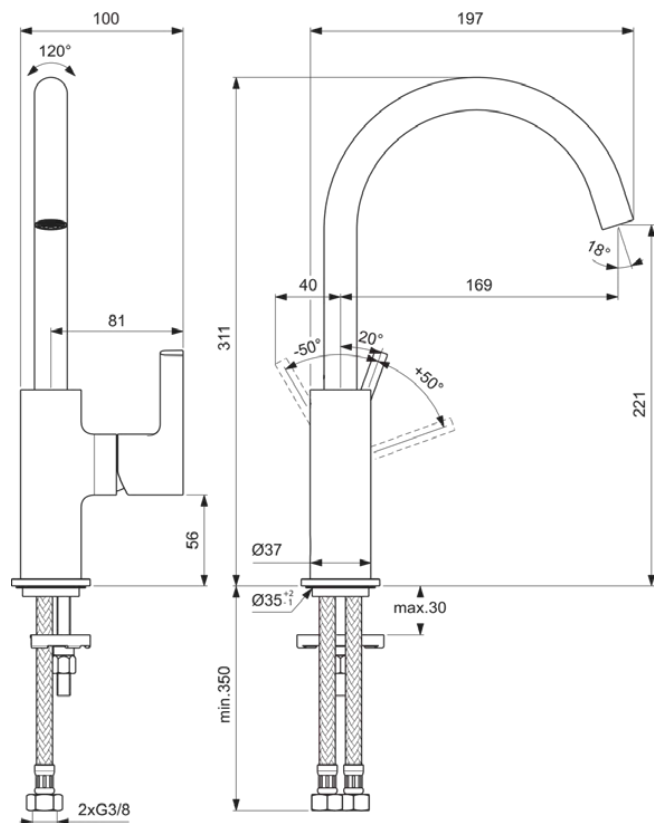

JOY | Mitigeurs de lavabo 99x169x311 mm finition chrome, sans bonde | EasyFix, Aérateur caché, Ecoflow, EPD, FirmaFlow, SmartShine

### Informations générales

Type de produit	Mitigeurs de lavabo
Marque	Ideal Standard
Suite	JOY
Designer	Palomba Serafini Associati
Code couleur	AA
Colour description	Chrome
Finition	Brillant
Hauteur (mm)	311
Largeur (mm)	99
Longueur / Profondeur (mm)	197
Type de fixation	EasyFix
Code EAN	3800861086062
With EPD	Oui
Poids net (kg)	1.26