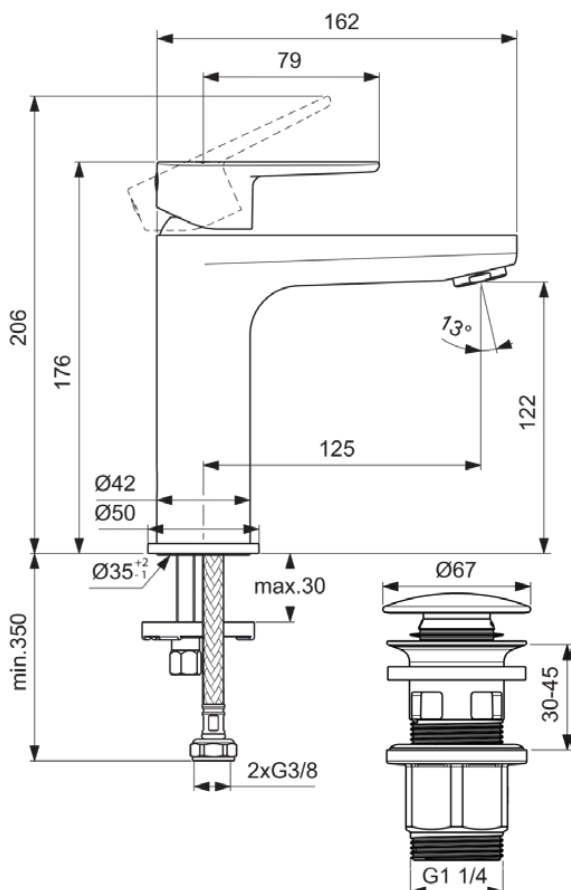

CERAFINE MODEL O

BD131RO

CERAFINE MODEL O | Mitigeur de lavabo 50x166x176 mm, 125 mm projection finition rose brossé, 3.8 l/min (3 bar), avec bonde | EasyFix, Brise-jet, FirmaFlow

Image & dessin technique

Information générale

Catégorie de produit:	Mitigeurs de lavabo
Type de produit:	Mitigeur de lavabo
Marque:	Ideal Standard
Suite:	CERAFINE MODEL O
Designer:	Ideal Standard
Colour:	RO - Rose Brossé
Finition:	Satiné
Hauteur (mm):	176
Largeur (mm):	50
Longueur / Profondeur (mm):	166
Type de fixation:	EasyFix
Poids net (kg):	1.62
Code EAN:	3800861123460

CERAFINE MODEL O

BD131RO

CERAFINE MODEL O | Mitigeur de lavabo 50x166x176 mm, 125 mm projection finition rose brossé, 3.8 l/min (3 bar), avec bonde | EasyFix, Brise-jet, FirmaFlow

Caractéristiques produit

Matériau:	Métal
Type de matériau:	Laiton
Débit maximal à 3 bar (l):	3.8
Débit maximal à 3 bar (l) pour toute sortie:	3.8
Débit maximal à 3 bar (l) pour la bec:	3.8
Pression maximale d'utilisation (bar):	10
Pression minimale d'utilisation (bar):	0.5
Technologie PVD:	Non
Forme de la ou des rosac(e):	Rond
Modèle de bec:	Fixe
Type de bec:	Corps moulé
Abattant recouvrant:	laquage humide
Finition:	Satiné
Bec pivotant:	Non
Type d'aérateur:	Aérateur
Aérateur caché:	Visible
Aérateur ajustable:	Non
Aérateur antivandalisme:	Non
Limiteur de température:	Oui
Contrôle sans contact:	Non
Type de poignée:	Manette
Type de contrôle de la température:	Mécanique
Économie d'eau:	Oui
Avec cache-bonde:	Non
Avec rosace(s):	Oui
Avec régulateur de débit:	Oui
Avec poignée(s):	Oui
Avec sortie:	Oui
Avec douchette extractible:	Non
Avec garniture d'écoulement:	Oui
M24x1	
Technologie Easy-Fix:	Oui
Type de fixation:	EasyFix
Type de montage:	Trou de robinetterie