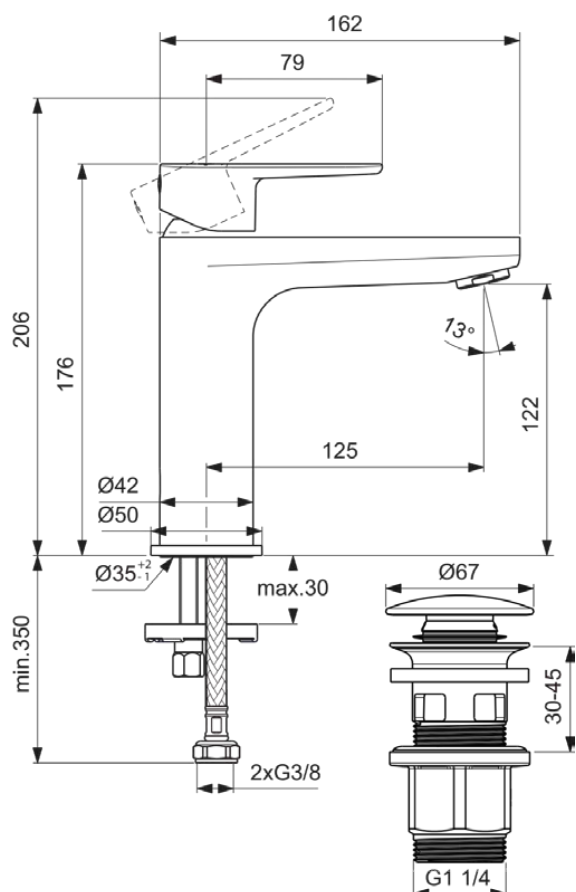

CERAFINE MODEL O

BD131SI

CERAFINE MODEL O | Mitigeur de lavabo 50x166x176 mm, 125 mm projection finition argent brossé, 3.8 l/min (3 bar), avec bonde | EasyFix, Brise-jet, FirmaFlow

Image & dessin technique

Information générale

Catégorie de produit:	Mitigeurs de lavabo
Type de produit:	Mitigeur de lavabo
Marque:	Ideal Standard
Suite:	CERAFINE MODEL O
Designer:	Ideal Standard
Colour:	SI - Argent Brossé
Finition:	Satiné
Hauteur (mm):	176
Largeur (mm):	50
Longueur / Profondeur (mm):	166
Type de fixation:	EasyFix
Poids net (kg):	1.62
Code EAN:	3800861123453

CERAFINE MODEL O

BD131SI

CERAFINE MODEL O | Mitigeur de lavabo 50x166x176 mm, 125 mm projection finition argent brossé, 3.8 l/min (3 bar), avec bonde | EasyFix, Brise-jet, FirmaFlow

Caractéristiques produit

Type de matériau:	Laiton
Débit maximal à 3 bar (l):	3.8
Débit maximal à 3 bar (l) pour toute sortie:	3.8
Débit maximal à 3 bar (l) pour la bec:	3.8
Pression maximale d'utilisation (bar):	10
Pression minimale d'utilisation (bar):	0.5
Technologie PVD:	Non
Forme de la ou des rosac(e):	Rond
Modèle de bec:	Fixe
Type de bec:	Corps moulé
Abattant recouvrant:	laquage humide
Finition:	Satiné
O:	No
Type d'aérateur:	Aérateur
Aérateur caché:	Visible
Aérateur ajustable:	Non
Aérateur antivandalisme:	Non
Limiteur de température:	Oui
Contrôle sans contact:	Non
Type de poignée:	Manette
Type de contrôle de la température:	Mécanique
Économie d'eau:	Oui
Avec cache-bonde:	Non
Avec rosace(s):	Oui
Avec régulateur de débit:	Oui
Avec poignée(s):	Oui
Avec sortie:	Oui
Avec douchette extractible:	Non
Avec garniture d'écoulement:	Oui
Technologie Easy-Fix:	Oui
Type de fixation:	EasyFix
Type de montage:	Trou de robinetterie