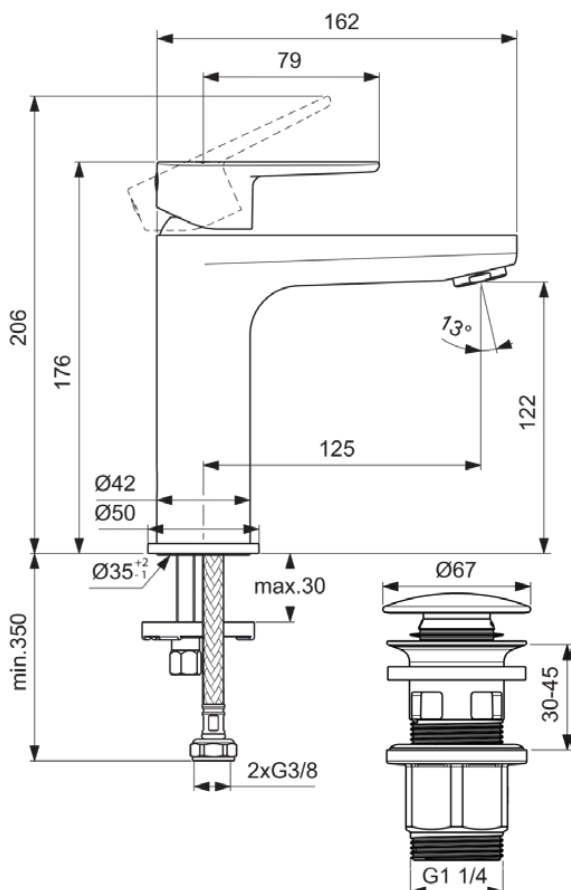

CERAFINE MODEL O

BD131XG

CERAFINE MODEL O | Mitigeur de lavabo 50x166x176 mm, 125 mm projection finition noir mat, 3.8 l/min (3 bar), avec bonde | EasyFix, Brise-jet, EPD, FirmaFlow

Image & dessin technique

Information générale

Catégorie de produit:	Mitigeurs de lavabo
Type de produit:	Mitigeur de lavabo
Marque:	Ideal Standard
Suite:	CERAFINE MODEL O
Designer:	Ideal Standard
Colour:	XG - Noir Mat
Finition:	Mat
Hauteur (mm):	176
Largeur (mm):	50
Longueur / Profondeur (mm):	166
Type de fixation:	EasyFix
Poids net (kg):	1.62
VVS:	701417521
Code EAN:	3800861101321

CERAFINE MODEL O

BD131XG

CERAFINE MODEL O | Mitigeur de lavabo 50x166x176 mm, 125 mm projection finition noir mat, 3.8 l/min (3 bar), avec bonde | EasyFix, Brise-jet, EPD, FirmaFlow

Caractéristiques produit

Modèle basse pression:	Non
Matériau:	Métal
Type de matériau:	Laiton
Débit maximal à 3 bar (l):	3.8
Débit maximal à 3 bar (l) pour toute sortie:	3.8
Débit maximal à 3 bar (l) pour la bec:	3.8
Pression maximale d'utilisation (bar):	10
Pression minimale d'utilisation (bar):	0.5
Technologie PVD:	Non
Forme de la ou des rosac(e):	Rond
Modèle de bec:	Fixe
Type de bec:	Corps moulé
Abattant recouvrant:	enduit / recouvert
Finition:	Mat
O:	No
Type d'aérateur:	Aérateur
Aérateur caché:	Visible
Aérateur ajustable:	Non
Aérateur antivandalisme:	Non
Limiteur de température:	Oui
Contrôle sans contact:	Non
Type de poignée:	Manette
Type de contrôle de la température:	Mécanique
Économie d'eau:	Oui
Avec cache-bonde:	Non
Avec rosace(s):	Oui
Avec régulateur de débit:	Oui
Avec poignée(s):	Oui
Avec sortie:	Oui
Avec douchette extractible:	Non
Avec garniture d'écoulement:	Oui
Technologie Easy-Fix:	Oui
Type de fixation:	EasyFix
Type de montage:	Trou de robinetterie