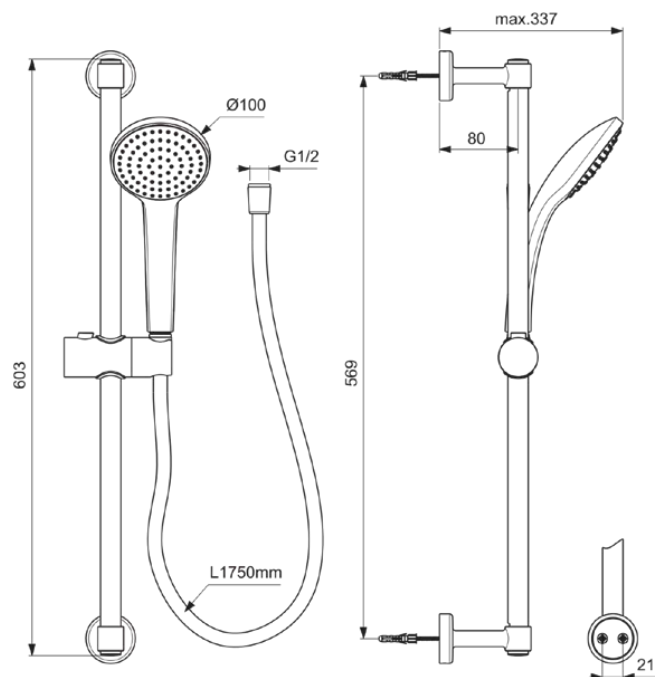

## IDEALRAIN

## BD142XG

IDEALRAIN | Ensemble de douche 337 mm finition noir mat, 8 l/min (3 bar) | Ecoflow, Taille XL

### Information générale

Catégorie de produit:	Kits de douche
Type de produit:	Ensemble de douche
Marque:	Ideal Standard
Suite:	IDEALRAIN
Colour:	XG - Noir Mat
Finition:	Mat
Longueur / Profondeur (mm):	337
Type de fixation:	Boulons de fixation
Poids net (kg):	1.24
Code EAN:	3800861101208

### Produits inclus

B9402XG:	IDEALRAIN   Douchette 1 fonction 100x245.5 mm finition noir mat, 8 l/min (3 bar)
BE175XG:	IDEALRAIN   flexible de douche 1750 mm finition noir mat