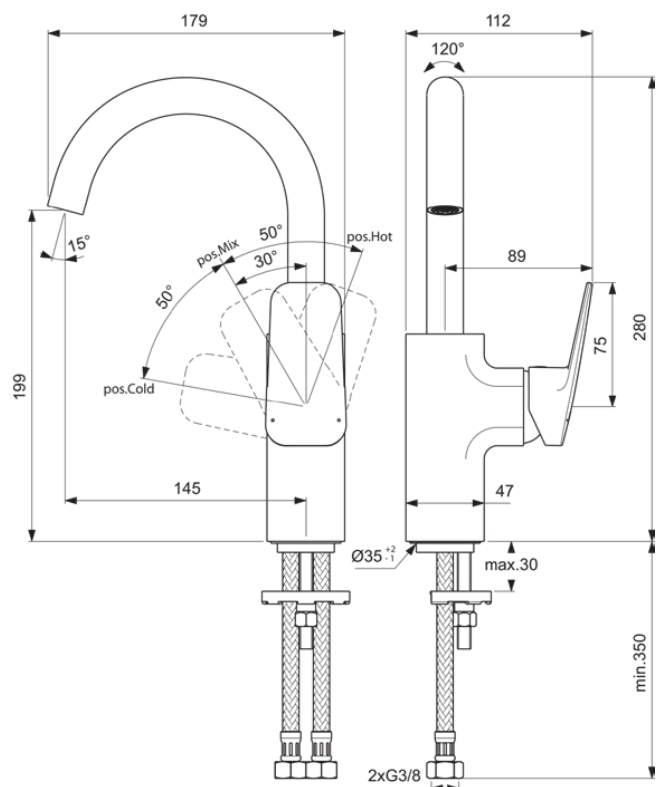

CERAPLAN

BD234AA

CERAPLAN | Mitigeur de lavabo 112x179x280 mm, 145 mm projection finition chrome, 5 l/min (3 bar), sans bonde | EasyFix, Aérateur caché, EPD, SmartShine, Certifié NF

Image & dessin technique

Information générale

Catégorie de produit:	Mitigeurs de lavabo
Type de produit:	Mitigeur de lavabo
Marque:	Ideal Standard
Suite:	CERAPLAN
Designer:	Palomba Serafini Associati
Colour:	AA - Chrome
Finition:	Brillant
Hauteur (mm):	280
Largeur (mm):	112
Longueur / Profondeur (mm):	179
Type de fixation:	EasyFix
Poids net (kg):	2.52
Code EAN:	3800861103752

CERAPLAN

BD234AA

CERAPLAN | Mitigeur de lavabo 112x179x280 mm, 145 mm projection finition chrome, 5 l/min (3 bar), sans bonde | EasyFix, Aérateur caché, EPD, SmartShine, Certifié NF

Caractéristiques produit