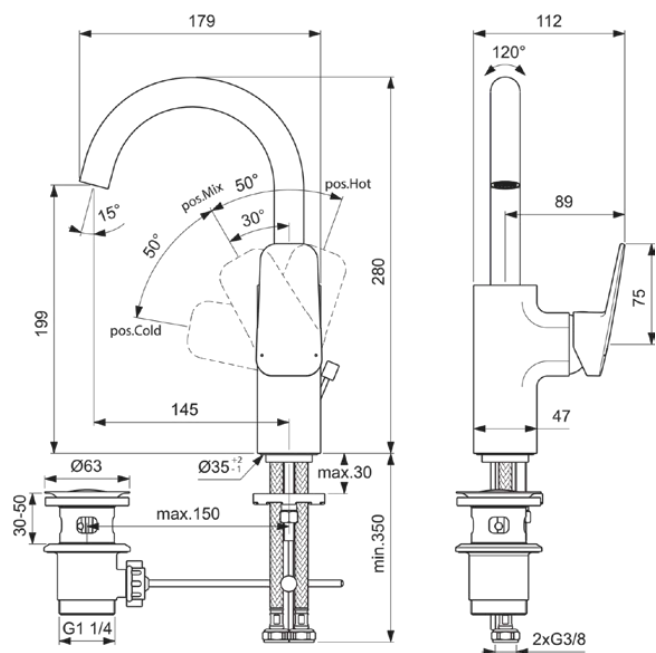

CERAPLAN

BD235AA

CERAPLAN | Mitigeur de lavabo 112x179x280 mm, 145 mm projection finition chrome, 5 l/min (3 bar), avec bonde | EasyFix, Aérateur caché, EPD, SmartShine, Certifié NF

Image & dessin technique

Information générale

Catégorie de produit:	Mitigeurs de lavabo
Type de produit:	Mitigeur de lavabo
Marque:	Ideal Standard
Suite:	CERAPLAN
Designer:	Palomba Serafini Associati
Colour:	AA - Chrome
Finition:	Brillant
Hauteur (mm):	280
Largeur (mm):	112
Longueur / Profondeur (mm):	179
Type de fixation:	EasyFix
Poids net (kg):	2.81
Code EAN:	3800861103769

CERAPLAN

BD235AA

CERAPLAN | Mitigeur de lavabo 112x179x280 mm, 145 mm projection finition chrome, 5 l/min (3 bar), avec bonde | EasyFix, Aérateur caché, EPD, SmartShine, Certifié NF

Caractéristiques produit