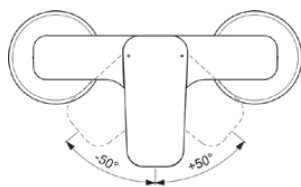

CERAPLAN

BD250AA

CERAPLAN | Mitigeur douche apparent 207x142x117 mm finition chrome, 20.0 l/min (3 bar) | EPD, SmartShine, Certifié NF

Image & dessin technique

Information générale

Catégorie de produit:	Mitigeurs douche
Type de produit:	Mitigeur douche apparent
Marque:	Ideal Standard
Suite:	CERAPLAN
Designer:	Palomba Serafini Associati
Colour:	AA - Chrome
Finition:	Brillant
Hauteur (mm):	117
Largeur (mm):	207
Longueur / Profondeur (mm):	142 - 147
Type de fixation:	Raccord en S
Poids net (kg):	1.51
Code EAN:	3800861103912

Caractéristiques produit

Nombre de rosace(s):	2
Nombre de poignées:	1
Code couleur:	AA
Finition:	chrome
Technologie Cool Body:	Non
Connecteurs S ON / OFF:	Non
Programmation de la de la chasse d'eau:	Non
Position de la poignée:	Avant
Matériau:	Métal
Type de matériau:	Laiton
Débit maximal à 3 bar (l):	20.0
Débit maximal à 3 bar (l) pour toute sortie:	13/20

CERAPLAN

BD250AA

CERAPLAN | Mitigeur douche apparent 207x142x117 mm finition chrome, 20.0 l/min (3 bar) | EPD, SmartShine, Certifié NF

Caractéristiques produit

Débit maximal à 3 bar (l) pour la douchette:	13
Débit maximal à 3 bar (l) pour la bec:	20
Pression maximale d'utilisation (bar):	10
Pression minimale d'utilisation (bar):	0.5
Raccords en S réducteurs de bruit:	Non
Technologie PVD:	Non
Forme de la ou des rosac(e):	Rond
Raccord fileté du flexible de douche:	G 1/2
Smartshine:	Oui
Abattant recouvrant:	Plaquage chrome
Finition:	Brillant
Type de poignée:	Manette
Type de contrôle de la température:	Mécanique
Avec des raccords en S:	Oui
Avec rosace(s):	Oui
Avec poignée(s):	Oui
Avec kit de douche:	Non
Avec douche de tête:	Non
Avec kit de douche:	Non
Type de fixation:	Raccord en S
Type de montage:	Mur