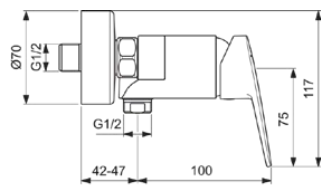

CERAPLAN

BD250AA

CERAPLAN | Mitigeur douche apparent 207x142x117 mm finition chrome, 20.0 l/min (3 bar) | EPD, SmartShine, Certifié NF

Image & dessin technique

Information générale

Catégorie de produit:	Mitigeurs douche
Type de produit:	Mitigeur douche apparent
Marque:	Ideal Standard
Suite:	CERAPLAN
Designer:	Palomba Serafini Associati
Colour:	AA - Chrome
Finition:	Brillant
Hauteur (mm):	117
Largeur (mm):	207
Longueur / Profondeur (mm):	142 - 147
Type de fixation:	Raccord en S
Poids net (kg):	1.51
Code EAN:	3800861103912

Caractéristiques produit

Nombre de rosace(s):	2
Nombre de poignées:	1
Code couleur:	AA
Finition:	chrome
Technologie Cool Body:	Non
Connecteurs S ON / OFF:	Non
Programmation de la de la chasse d'eau:	Non
Position de la poignée:	Avant
Matériau:	Métal
Type de matériau:	Laiton
Débit maximal à 3 bar (l):	20.0
Débit maximal à 3 bar (l) pour toute sortie:	13/20

CERAPLAN

BD250AA

CERAPLAN | Mitigeur douche apparent 207x142x117 mm finition chrome, 20.0 l/min (3 bar) | EPD, SmartShine, Certifié NF

Caractéristiques produit

Débit maximal à 3 bar (l) pour la douchette:	13
Débit maximal à 3 bar (l) pour la bec:	20
Pression maximale d'utilisation (bar):	10
Pression minimale d'utilisation (bar):	0.5
Raccords en S réducteurs de bruit:	Non
Technologie PVD:	Non
Forme de la ou des rosac(e):	Rond
Raccord fileté du flexible de douche:	G 1/2
Smartshine:	Oui
Abattant recouvrant:	Plaquage chrome
Finition:	Brillant
Type de poignée:	Manette
Type de contrôle de la température:	Mécanique
Avec des raccords en S:	Oui
Avec rosace(s):	Oui
Avec poignée(s):	Oui
Avec kit de douche:	Non
Avec douche de tête:	Non
Avec kit de douche:	Non
Type de fixation:	Raccord en S
Type de montage:	Mur