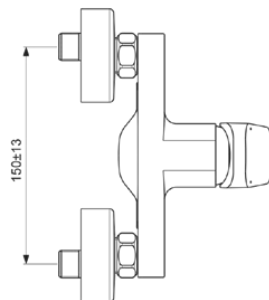

CERAPLAN

BD250AA

CERAPLAN | Mitigeur douche apparent 207x142x117 mm finition chrome, 20.0 l/min (3 bar) | EPD, SmartShine, Certifié NF

Image & dessin technique

Information générale

Catégorie de produit:	Mitigeurs douche
Type de produit:	Mitigeur douche apparent
Marque:	Ideal Standard
Suite:	CERAPLAN
Designer:	Palomba Serafini Associati
Colour:	AA - Chrome
Finition:	Brillant
Hauteur (mm):	117
Largeur (mm):	207
Longueur / Profondeur (mm):	142 - 147
Type de fixation:	Raccord en S
Poids net (kg):	1.51
Code EAN:	3800861103912

Caractéristiques produit

Nombre de rosace(s):	2
Nombre de poignées:	1
Code couleur:	AA
Finition:	chrome
Technologie Cool Body:	Non
Connecteurs S ON / OFF:	Non
Programmation de la de la chasse d'eau:	Non
Position de la poignée:	Avant
Matériau:	Métal
Type de matériau:	Laiton
Débit maximal à 3 bar (l):	20.0
Débit maximal à 3 bar (l) pour toute sortie:	13/20

CERAPLAN

BD250AA

CERAPLAN | Mitigeur douche apparent 207x142x117 mm finition chrome, 20.0 l/min (3 bar) | EPD, SmartShine, Certifié NF

Caractéristiques produit

Débit maximal à 3 bar (l) pour la douchette:	13
Débit maximal à 3 bar (l) pour la bec:	20
Pression maximale d'utilisation (bar):	10
Pression minimale d'utilisation (bar):	0.5
Raccords en S réducteurs de bruit:	Non
Technologie PVD:	Non
Forme de la ou des rosac(e):	Rond
Raccord fileté du flexible de douche:	G 1/2
Smartshine:	Oui
Abattant recouvrant:	Plaquage chrome
Finition:	Brillant
Type de poignée:	Manette
Type de contrôle de la température:	Mécanique
Avec des raccords en S:	Oui
Avec rosace(s):	Oui
Avec poignée(s):	Oui
Avec kit de douche:	Non
Avec douche de tête:	Non
Avec kit de douche:	Non
Type de fixation:	Raccord en S
Type de montage:	Mur