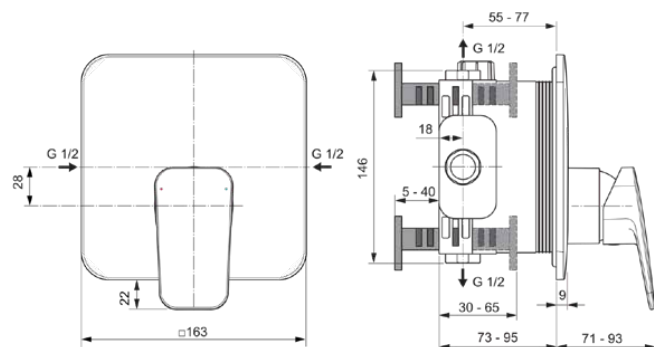

## BD254AA

CERAPLAN | Mitigeur douche à encastrer 163x71x185 mm finition chrome, Kit 1 required (A1000), 25 l/min (3 bar) | Click technology, EPD, SmartShine

### Information générale

Catégorie de produit:	Mitigeurs douche
Type de produit:	Mitigeur douche à encastrer
Marque:	Ideal Standard
Suite:	CERAPLAN
Designer:	Palomba Serafini Associati
Colour:	AA - Chrome
Finition:	Brillant
Hauteur (mm):	185
Largeur (mm):	163
Longueur / Profondeur (mm):	71 - 93
Type de fixation:	Kit 1 requis
Kit d'encastrement recommandé 1:	A1000
Poids net (kg):	0.93
Code EAN:	4015413351218