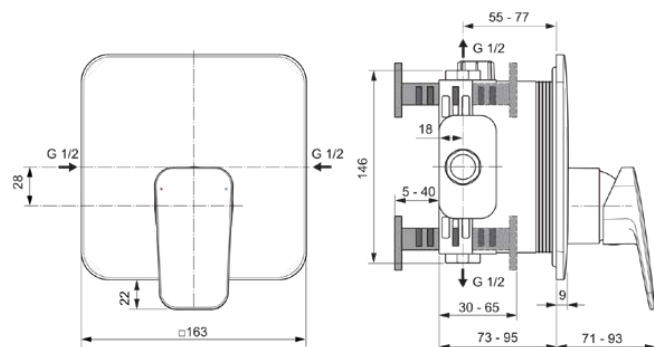

## BD254XG

CERAPLAN | Mitigeur douche à encastrer 163x71x185 mm finition noir mat | Click technology

### Informations générales

Type de produit	Mitigeur douche à encastrer
Marque	Ideal Standard
Suite	CERAPLAN
Code couleur	XG
Colour description	Noir Mat
Finition	Mat
Hauteur (mm)	185
Largeur (mm)	163
Longueur / Profondeur (mm)	71
Type de fixation	Kit 1 requis
Code EAN	4015413354455
Poids net (kg)	1.44