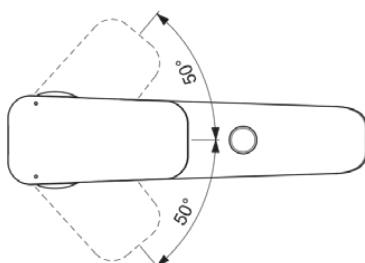

CERAPLAN

BD257AA

CERAPLAN | Mitigeur bain-douche sur gorge 47x196x146 mm, 153 mm projection finition chrome, 20.0 l/min (3 bar) | EasyFix, EPD, SmartShine, Certifié NF

Image & dessin technique

Information générale

Catégorie de produit:	Mitigeurs bain-douche
Type de produit:	Mitigeur bain-douche sur gorge
Marque:	Ideal Standard
Suite:	CERAPLAN
Designer:	Palomba Serafini Associati
Colour:	AA - Chrome
Finition:	Brillant
Hauteur (mm):	146
Largeur (mm):	47
Longueur / Profondeur (mm):	196
Type de fixation:	EasyFix
Poids net (kg):	1.99
Code EAN:	3800861103981

Produits inclus

B9400AA:	IDEALRAIN Douchette 1 fonction 80x225 mm finition chrome, 8 l/min (3 bar)
A963173NU:	SH HOSE 1 80 M G1/2 CP- TO USE BF175AA
B960925AA:	Shower bracket

Caractéristiques

EasyFix

EPD

SmartShine

CERAPLAN

BD257AA

CERAPLAN | Mitigeur bain-douche sur gorge 47x196x146 mm, 153 mm projection finition chrome, 20.0 l/min (3 bar) | EasyFix, EPD, SmartShine, Certifié NF

Caractéristiques produit

Matériau:	Métal
Type de matériau:	Laiton
Débit maximal à 3 bar (l):	20.0
Débit maximal à 3 bar (l) pour toute sortie:	13/20
Débit maximal à 3 bar (l) pour la douchette:	13
Débit maximal à 3 bar (l) pour la bec:	20
Pression maximale d'utilisation (bar):	10
Pression minimale d'utilisation (bar):	0.5
Raccords en S réducteurs de bruit:	Non
Technologie PVD:	Non
Raccord fileté du flexible de douche:	G 1/2
Smartshine:	Oui
Modèle de bec:	Fixe
Abattant recouvrant:	Plaquage chrome
Finition:	Brillant
Type d'aérateur:	Aérateur
Aérateur caché:	Visible
Type de poignée:	Manette
Type de contrôle de la température:	Mécanique
Avec des raccords en S:	Non
Avec inverseur:	Oui
Avec rosace(s):	Non
Avec poignée(s):	Oui
Avec sortie:	Oui
Type de fixation:	EasyFix
Type de montage:	Trou de robinetterie