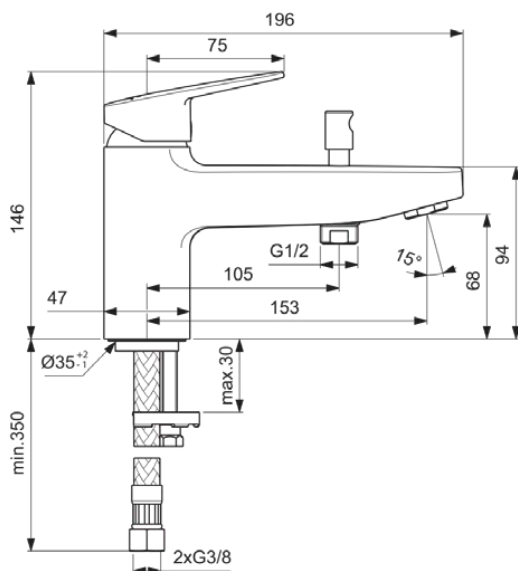

CERAPLAN

BD257AA

CERAPLAN | Mitigeur bain-douche sur gorge 47x196x146 mm, 153 mm projection finition chrome, 20.0 l/min (3 bar) | EasyFix, EPD, SmartShine, Certifié NF

Image & dessin technique

Information générale

Catégorie de produit:	Mitigeurs bain-douche
Type de produit:	Mitigeur bain-douche sur gorge
Marque:	Ideal Standard
Suite:	CERAPLAN
Designer:	Palomba Serafini Associati
Colour:	AA - Chrome
Finition:	Brillant
Hauteur (mm):	146
Largeur (mm):	47
Longueur / Profondeur (mm):	196
Type de fixation:	EasyFix
Poids net (kg):	1.99
Code EAN:	3800861103981

Produits inclus

B9400AA:	IDEALRAIN Douchette 1 fonction 80x225 mm finition chrome, 8 l/min (3 bar)
A963173NU:	SH HOSE 1 80 M G1/2 CP- TO USE BF175AA
B960925AA:	Shower bracket

Caractéristiques

EasyFix

EPD

SmartShine

CERAPLAN

BD257AA

CERAPLAN | Mitigeur bain-douche sur gorge 47x196x146 mm, 153 mm projection finition chrome, 20.0 l/min (3 bar) | EasyFix, EPD, SmartShine, Certifié NF

Caractéristiques produit

Matériau:	Métal
Type de matériau:	Laiton
Débit maximal à 3 bar (l):	20.0
Débit maximal à 3 bar (l) pour toute sortie:	13/20
Débit maximal à 3 bar (l) pour la douchette:	13
Débit maximal à 3 bar (l) pour la bec:	20
Pression maximale d'utilisation (bar):	10
Pression minimale d'utilisation (bar):	0.5
Raccords en S réducteurs de bruit:	Non
Technologie PVD:	Non
Raccord fileté du flexible de douche:	G 1/2
Smartshine:	Oui
Modèle de bec:	Fixe
Abattant recouvrant:	Plaquage chrome
Finition:	Brillant
Type d'aérateur:	Aérateur
Aérateur caché:	Visible
Type de poignée:	Manette
Type de contrôle de la température:	Mécanique
Avec des raccords en S:	Non
Avec inverseur:	Oui
Avec rosace(s):	Non
Avec poignée(s):	Oui
Avec sortie:	Oui
Type de fixation:	EasyFix
Type de montage:	Trou de robinetterie