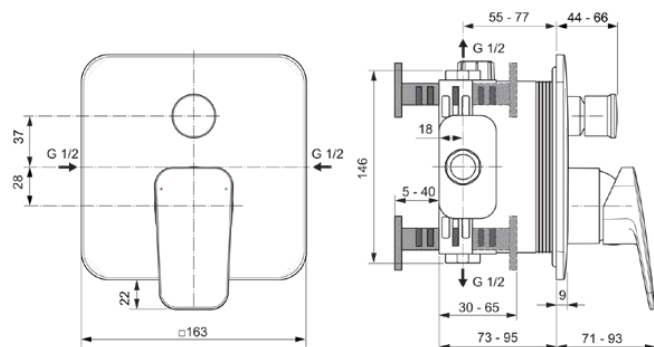

CERAPLAN

BD263AA

CERAPLAN | Mitigeur bain-douche à encastrer 163x71x185 mm finition chrome, Kit 1 required (A1000), 23.0 l/min (3 bar) | Click technology, EPD, SmartShine

Image & dessin technique

Information générale

Catégorie de produit:	Mitigeurs bain-douche
Type de produit:	Mitigeur bain-douche à encastrer
Marque:	Ideal Standard
Suite:	CERAPLAN
Designer:	Palomba Serafini Associati
Colour:	AA - Chrome
Finition:	Brillant
Hauteur (mm):	185
Largeur (mm):	163
Longueur / Profondeur (mm):	71 - 93
Type de fixation:	Kit 1 requis
Kit d'encastrement recommandé 1:	A1000
Poids net (kg):	1.00
Code EAN:	4015413351249

Caractéristiques produit

Nombre de rosace(s):	1
Nombre de poignées:	1
Code couleur:	AA
Finition:	chrome
Technologie Cool Body:	Non
Connecteurs S ON / OFF:	Non
Programmation de la de la chasse d'eau:	Non
Position de la poignée:	Avant
Matériau:	Métal
Matériau de la/des rosace(s):	Laiton
Type de matériau:	Laiton
Débit maximal à 3 bar (l):	23.0

CERAPLAN

BD263AA

CERAPLAN | Mitigeur bain-douche à encastrer 163x71x185 mm finition chrome, Kit 1 required (A1000), 23.0 l/min (3 bar) | Click technology, EPD, SmartShine

Caractéristiques produit

Débit maximal à 3 bar (l) pour toute sortie:	23/23
Débit maximal à 3 bar (l) pour la douchette:	23
Débit maximal à 3 bar (l) pour la bec:	23
Pression maximale d'utilisation (bar):	10
Pression minimale d'utilisation (bar):	0.5
Raccords en S réducteurs de bruit:	Non
Technologie PVD:	Non
Forme de la ou des rosac(e):	Carré
Smartshine:	Oui
Abattant recouvrant:	Plaquage chrome
Finition:	Brillant
Limiteur de température:	Oui
Type de poignée:	Manette
Type de contrôle de la température:	Mécanique
Avec des raccords en S:	Non
Avec inverseur:	Oui
Avec rosace(s):	Oui
Avec poignée(s):	Oui
Avec kit de douche:	Non
Avec douche de tête:	Non
Avec bande imperméabilisante:	Oui
Avec kit de douche:	Non
Type de fixation:	Kit 1 requis
Type de montage:	Mural / encastré