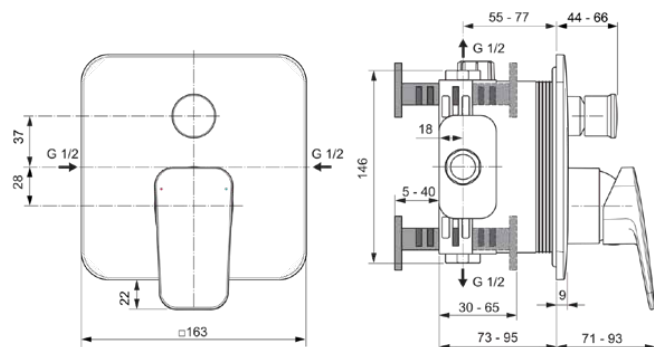

## BD263XG

CERAPLAN | Mitigeur bain-douche à encastrer 163x185 mm finition noir mat | Click technology

### Informations générales

Type de produit	Mitigeur bain-douche à encastrer
Marque	Ideal Standard
Suite	CERAPLAN
Code couleur	XG
Colour description	Noir Mat
Finition	Mat
Hauteur (mm)	185
Largeur (mm)	163
Longueur / Profondeur (mm)	71
Type de fixation	Kit 1 requis
Code EAN	4015413354493
Poids net (kg)	1.56