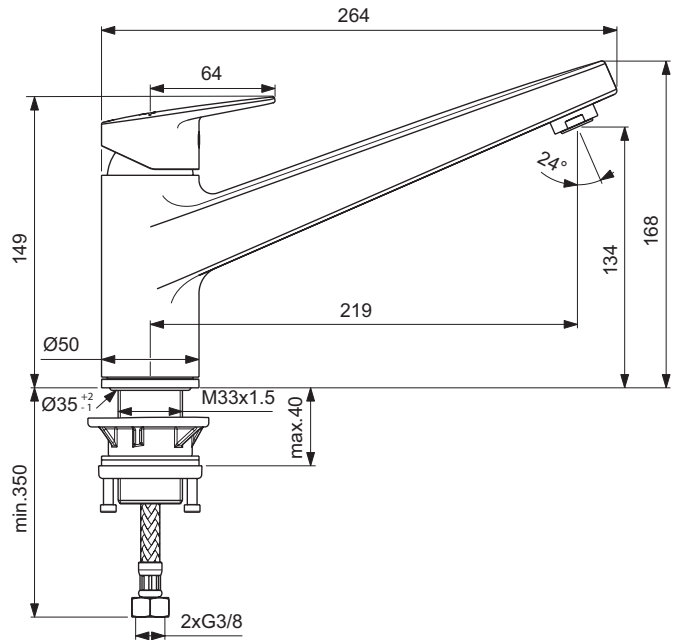

Ideal Standard

Robinetterie

Ceraplan

Réf. : BD323AA

### Mitigeur de cuisine bec bas orientable

Mitigeur d'évier monotrou bec bas Cerachrome. Bec fondu orientable avec aérateur anticalcaire intégré. Technologie Blue Start : ouverture en eau froide en position centrale. Cartouche Ø 28 mm FirmaFlow®. Limiteur de température intégré et limiteur de débit 50 % déverrouillable. Indicateurs rouge/bleu imprimés sur la manette. Système de fixation M33 x 1,5. Flexibles d'alimentation anti-torsion PEX G3/8" 35 cm. Corps Ø5 cm. Hauteur sous aérateur : 13,4 cm, hauteur totale : 14,9 cm, projection : 21,9 cm.

#### Plus de détails sur le produit :

Type :	Mitigeur de cuisine bec bas orientable
Montage :	Sur gorge
Mode de fonctionnement :	Mitigeur
Style :	Contemporain
Poids net (kg) :	2,50
Designer :	Palomba Serafini Associati
Hauteur (mm) :	168
Largeur (mm) :	50
Profondeur (mm) :	264
Forme :	Angulaire