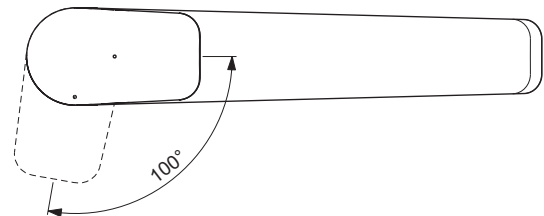

### Mitigeur de cuisine bec bas orientable

Mitigeur d'évier monotrou bec bas Cerachrome. Bec fondu orientable avec aérateur anticalcaire intégré. Technologie Blue Start : ouverture en eau froide en position centrale. Cartouche Ø 28 mm FirmaFlow®. Limiteur de température intégré et limiteur de débit 50 % déverrouillable. Indicateurs rouge/bleu imprimés sur la manette. Système de fixation M33 x 1,5. Flexibles d'alimentation anti-torsion PEX G3/8" 35 cm. Corps Ø5 cm. Hauteur sous aérateur : 13,4 cm, hauteur totale : 14,9 cm, projection : 21,9 cm.

#### Plus de détails sur le produit :

Type :	Mitigeur de cuisine bec bas orientable
Montage :	Sur gorge
Mode de fonctionnement :	Mitigeur
Style :	Contemporain
Poids net (kg) :	2,50
Designer :	Palomba Serafini Associati
Hauteur (mm) :	168
Largeur (mm) :	50
Profondeur (mm) :	264
Forme :	Angulaire