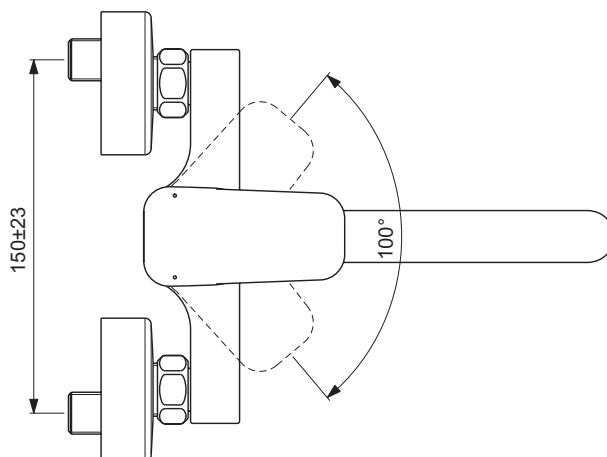

## Mitigeur de cuisine mural bec tube orientable

Mitigeur d'évier mural bec tube orientable avec aérateur anticalcaire intégré Ceraplan chrome. Bec 20 cm. Cartouche Ø 38 mm FirmaFlow® avec pivot en métal. Limiteur de température intégré et limiteur de débit 50 % déverrouillable. Indicateurs rouge/bleu imprimés sur la manette. Raccords muraux S. Entraxe : 15 cm +/- 2,3 cm. Projection : 23,8/24,3 cm.

### Plus de détails sur le produit :

Type :	Mitigeur de cuisine bec tube orientable
Montage :	Mural
Mode de fonctionnement :	Mitigeur
Style :	Contemporain
Poids net (kg) :	15,24
Designer :	Palomba Serafini Associati
Hauteur (mm) :	157
Largeur (mm) :	220
Profondeur (mm) :	251
Forme :	Angulaire