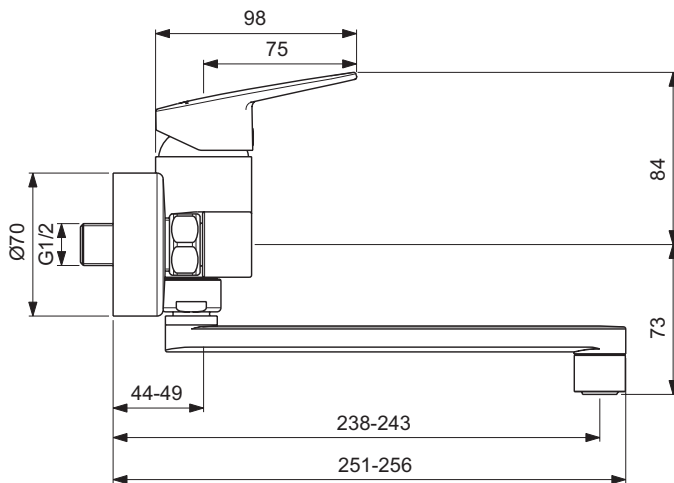

Ideal Standard

Robinetterie

Ceraplan

Réf. : BD340AA

## Mitigeur de cuisine mural bec tube orientable

Mitigeur d'évier mural bec tube orientable avec aérateur anticalcaire intégré Ceraplan chrome. Bec 20 cm. Cartouche Ø 38 mm FirmaFlow® avec pivot en métal. Limiteur de température intégré et limiteur de débit 50 % déverrouillable. Indicateurs rouge/bleu imprimés sur la manette. Raccords muraux S. Entraxe : 15 cm +/- 2,3 cm. Projection : 23,8/24,3 cm.

### Plus de détails sur le produit :

Type :	Mitigeur de cuisine bec tube orientable
Montage :	Mural
Mode de fonctionnement :	Mitigeur
Style :	Contemporain
Poids net (kg) :	15,24
Designer :	Palomba Serafini Associati
Hauteur (mm) :	157
Largeur (mm) :	220
Profondeur (mm) :	251
Forme :	Angulaire