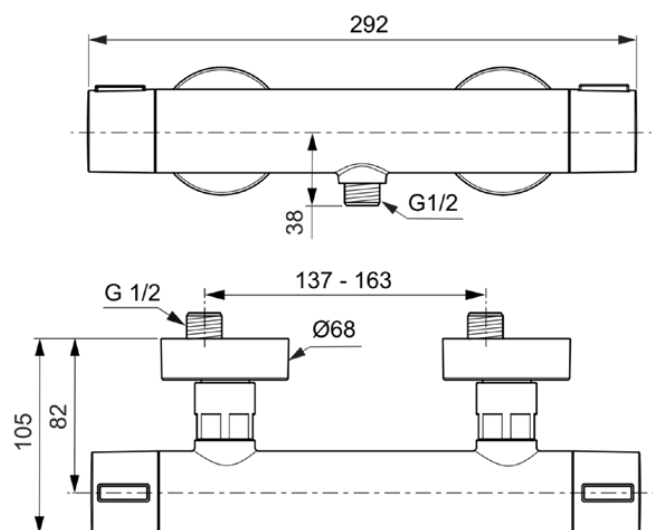

ALU+

BD582SI

Alu+ | Mitigeur douche apparent 292x105x68 mm finition argent brossé

Image & dessin technique

Informations générales

Type de produit	Mitigeur douche apparent
Marque	Ideal Standard
Suite	Alu+
Designer	Palomba Serafini Associati
Code couleur	SI
Colour description	Argent Brossé
Finition	Satiné
Hauteur (mm)	68
Largeur (mm)	292
Longueur / Profondeur (mm)	105
Code EAN	3800861117278
Poids net (kg)	1.19

Téléchargements

- [BIM-UK](#)
- [BIM-FR](#)
- [BIM-BE](#)
- [Guide d'installation](#)
- [Liste des pièces de rechange](#)

Spécifications du produits

Nombre de rosace(s)	2
Avec poignée(s)	Oui
Nombre de poignées	2
Position de la poignée	Latéral
Type de poignée	Bouton rotatif
Avec rosette(s)	Oui
Forme de la ou des rosac(e)	Rond
Matériau du corps	Laiton
Avec douche de tête	Non
Avec étagère(s)	Non
Raccord fileté du flexible de douche	G 1/2
min. operating pressure (kPa)	50
Avec kit de douche	Non
Avec kit de douche	Non
Avec des raccords en S	Oui
PVD technology	Non
Easy-care surface IdealPlus	Non