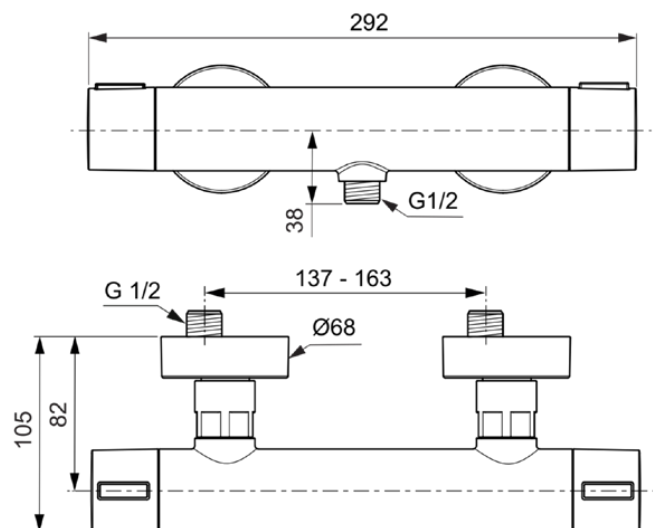

ALU+

BD582XG

Alu+ | Mitigeur douche apparent 292x105x68 mm finition noir mat

Image & dessin technique

Informations générales

Type de produit	Mitigeur douche apparent
Marque	Ideal Standard
Suite	Alu+
Designer	Palomba Serafini Associati
Code couleur	XG
Colour description	Noir Mat
Finition	Mat
Hauteur (mm)	68
Largeur (mm)	292
Longueur / Profondeur (mm)	105
Code EAN	3800861117155
Poids net (kg)	1.19

Téléchargements

- [BIM-UK](#)
- [BIM-FR](#)
- [BIM-BE](#)
- [Guide d'installation](#)
- [Liste des pièces de rechange](#)

Spécifications du produits

Nombre de rosace(s)	2
Avec poignée(s)	Oui
Nombre de poignées	2
Position de la poignée	Latéral
Type de poignée	Bouton rotatif
Avec rosette(s)	Oui
Forme de la ou des rosac(e)	Rond
Matériau du corps	Laiton
Surface cover	coated
Avec douche de tête	Non
Avec étagère(s)	Non
Raccord fileté du flexible de douche	G 1/2
min. operating pressure (kPa)	50
Avec kit de douche	Non
Avec kit de douche	Non
Avec des raccords en S	Oui
PVD technology	Non
Easy-care surface IdealPlus	Non