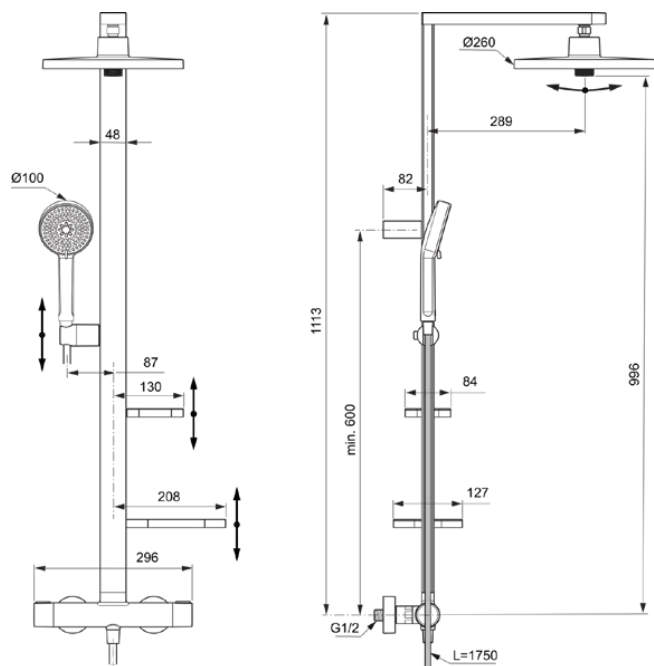

Alu+ | Colonne de douche 356x1113 mm finition rose brossé

Image & dessin technique

Informations générales

Type de produit	Colonne de douche
Marque	Ideal Standard
Suite	Alu+
Designer	Palomba Serafini Associati
Code couleur	RO
Colour description	Rose Brossé
Finition	Satiné
Hauteur (mm)	1113
Largeur (mm)	356
Longueur / Profondeur (mm)	501
Code EAN	3800861117407
Poids net (kg)	6.92

Téléchargements

- [BIM-UK](#)
- [BIM-FR](#)
- [BIM-BE](#)
- [Guide d'installation](#)
- [Liste des pièces de rechange](#)

Spécifications du produits

Type de contrôle de la température	Mécanique
Position de la poignée	Latéral
Avec inverseur	Oui
Avec support de douche ajustable	Oui
Avec douchette	Oui
Avec douche de tête	Oui
Avec flexible de douche	Oui
Avec porte-savon	Oui
Avec étagère(s)	Non
Matériau	Plastique
Hauteur du jet d'eau réglable	Oui
Avec buses latérales	Non
min. operating pressure (kPa)	50
Fixations réglables	Oui
La douche de tête est réglable en profondeur	Non
Avec des raccords en S	Oui
PVD technology	Non
Easy-care surface IdealPlus	Non
	Inverseur
Water activation	Tourné
Fixation de la cartouche	Bague filetée
Valve's nominal size	25