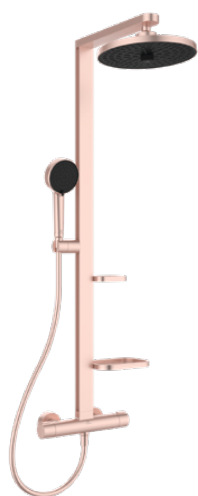

Alu+ | Colonne de douche 356x1113 mm finition rose brossé

Image & dessin technique

Informations générales

Type de produit	Colonne de douche
Marque	Ideal Standard
Suite	Alu+
Designer	Palomba Serafini Associati
Code couleur	RO
Colour description	Rose Brossé
Finition	Satiné
Hauteur (mm)	1113
Largeur (mm)	356
Longueur / Profondeur (mm)	501
Code EAN	3800861117407
Poids net (kg)	6.92

Téléchargements

- [BIM-UK](#)
- [BIM-FR](#)
- [BIM-BE](#)
- [Guide d'installation](#)
- [Liste des pièces de rechange](#)

Spécifications du produits

Type de contrôle de la température	Mécanique
Position de la poignée	Latéral
Avec inverseur	Oui
Avec support de douche ajustable	Oui
Avec douchette	Oui
Avec douche de tête	Oui
Avec flexible de douche	Oui
Avec porte-savon	Oui
Avec étagère(s)	Non
Matériau	Plastique
Hauteur du jet d'eau réglable	Oui
Avec buses latérales	Non
min. operating pressure (kPa)	50
Fixations réglables	Oui
La douche de tête est réglable en profondeur	Non
Avec des raccords en S	Oui
PVD technology	Non
Easy-care surface IdealPlus	Non
	Inverseur
Water activation	Tourné
Fixation de la cartouche	Bague filetée
Valve's nominal size	25