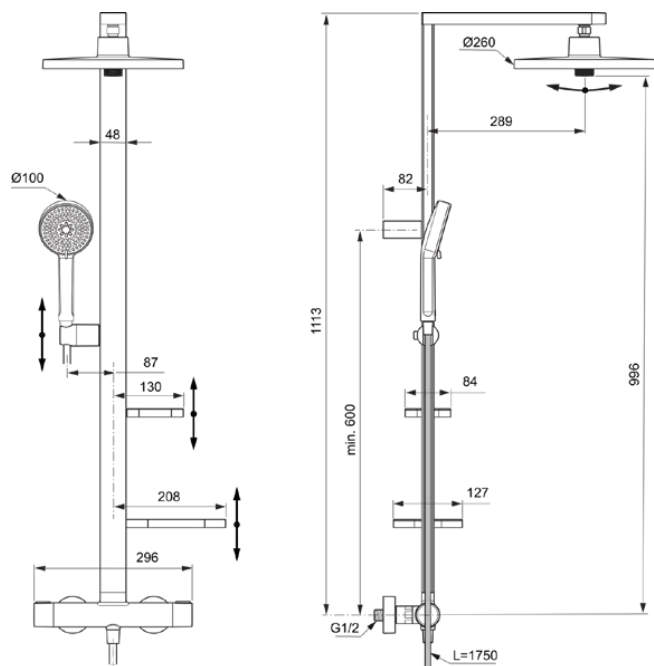

Alu+ | Colonne de douche 356x1113 mm finition noir mat

Image & dessin technique

Informations générales

Type de produit	Colonne de douche
Marque	Ideal Standard
Suite	Alu+
Designer	Palomba Serafini Associati
Code couleur	XG
Colour description	Noir Mat
Finition	Mat
Hauteur (mm)	1113
Largeur (mm)	356
Longueur / Profondeur (mm)	501
Code EAN	3800861117162
Poids net (kg)	6.92

Téléchargements

- [BIM-UK](#)
- [BIM-FR](#)
- [BIM-BE](#)
- [Guide d'installation](#)
- [Liste des pièces de rechange](#)

Spécifications du produits

Type de contrôle de la température	Mécanique
Position de la poignée	Latéral
Avec inverseur	Oui
Surface cover	coated
Avec support de douche ajustable	Oui
Avec douchette	Oui
Avec douche de tête	Oui
Avec flexible de douche	Oui
Avec porte-savon	Oui
Avec étagère(s)	Non
Matériau	Plastique
Hauteur du jet d'eau réglable	Oui
Avec buses latérales	Non
min. operating pressure (kPa)	50
Fixations réglables	Oui
La douche de tête est réglable en profondeur	Non
Avec des raccords en S	Oui
PVD technology	Non
Easy-care surface IdealPlus	Non
	Inverseur
Water activation	Tourné
Fixation de la cartouche	Bague filetée
Valve's nominal size	25