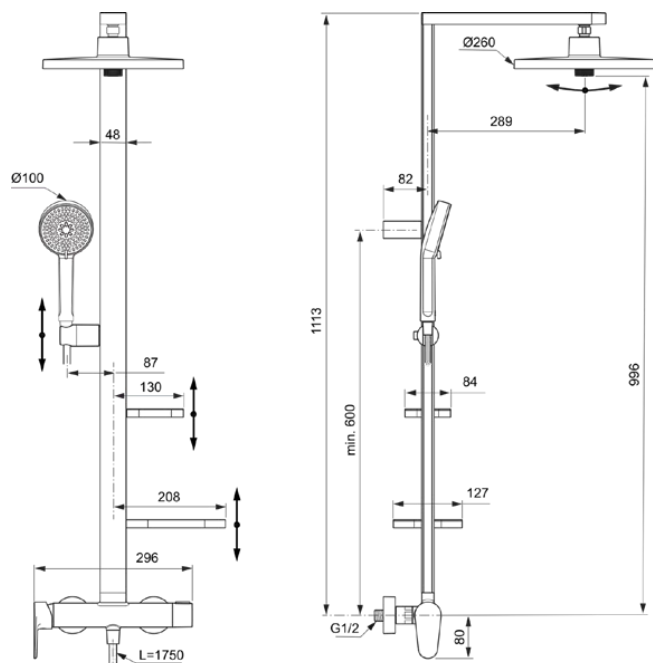

Alu+ | Colonne de douche 356x1113 mm finition argent brossé | Click technology, FirmaFlow, 12 L/min

Image & dessin technique

Informations générales

Type de produit	Colonne de douche
Marque	Ideal Standard
Suite	Alu+
Designer	Palomba Serafini Associati
Code couleur	SI
Colour description	Argent Brossé
Finition	Satiné
Hauteur (mm)	1113
Largeur (mm)	356
Longueur / Profondeur (mm)	501
Code EAN	3800861117292
Poids net (kg)	7.12

Caractéristiques

Click technology

FirmaFlow

12 L/min

Téléchargements

- BIM-UK
- BIM-FR
- BIM-BE
- [Guide d'installation](#)
- [Liste des pièces de rechange](#)

Spécifications du produits

Cartouche FirmaFlow	Oui
Click-Technology	Oui
Type de contrôle de la température	Mécanique
Position de la poignée	Latéral
Avec inverseur	Oui
Avec support de douche ajustable	Oui
Avec douchette	Oui
Avec douche de tête	Oui
Avec flexible de douche	Oui
Avec porte-savon	Oui
Avec étagère(s)	Non
Matériau	Plastique
Hauteur du jet d'eau réglable	Oui
Avec buses latérales	Non
min. operating pressure (kPa)	50
Fixations réglables	Oui
La douche de tête est réglable en profondeur	Non
Avec des raccords en S	Oui
PVD technology	Non
Easy-care surface IdealPlus	Non

Ideal Standard

Max. flow rate at 300 kPa (l) for all outlets	8/12
Débit maximal à 300 kPa (l)	12
Valve technology	FirmaFlow
	Cartouche mécanique
Water activation	Levé
Fixation de la cartouche	Bague filetée
Valve's nominal size	38