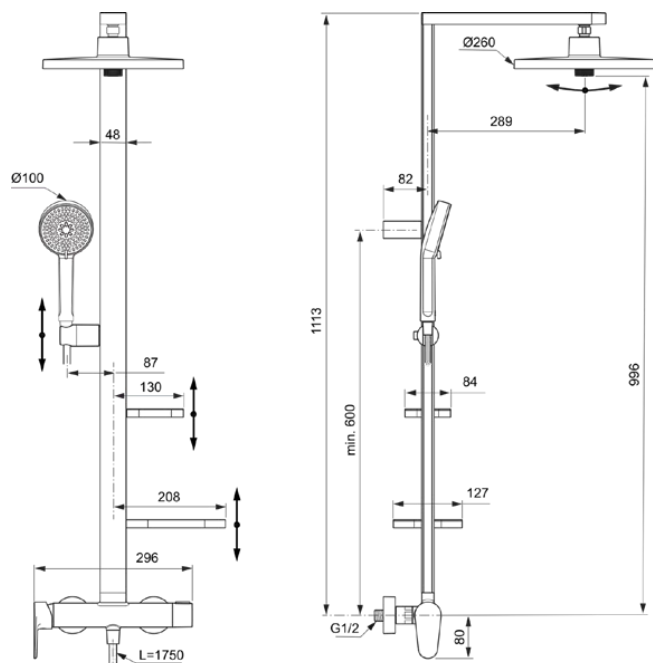

Alu+ | Colonne de douche 356x1113 mm finition noir mat | Click technology, FirmaFlow, 12 L/min

Image & dessin technique

Informations générales

Type de produit	Colonne de douche
Marque	Ideal Standard
Suite	Alu+
Designer	Palomba Serafini Associati
Code couleur	XG
Colour description	Noir Mat
Finition	Mat
Hauteur (mm)	1113
Largeur (mm)	356
Longueur / Profondeur (mm)	501
Code EAN	3800861117179
Poids net (kg)	7.12

Caractéristiques

Click technology

FirmaFlow

12 L/min

Téléchargements

- BIM-UK
- BIM-FR
- BIM-BE
- Guide d'installation
- Liste des pièces de rechange

Spécifications du produits

Cartouche FirmaFlow	Oui
Click-Technology	Oui
Type de contrôle de la température	Mécanique
Position de la poignée	Latéral
Avec inverseur	Oui
Surface cover	coated
Avec support de douche ajustable	Oui
Avec douchette	Oui
Avec douche de tête	Oui
Avec flexible de douche	Oui
Avec porte-savon	Oui
Avec étagère(s)	Non
Matériau	Plastique
Hauteur du jet d'eau réglable	Oui
Avec buses latérales	Non
min. operating pressure (kPa)	50
Fixations réglables	Oui
La douche de tête est réglable en profondeur	Non
Avec des raccords en S	Oui
PVD technology	Non

Ideal Standard

Easy-care surface IdealPlus	Non
Max. flow rate at 300 kPa (l) for all outlets	8/12
Débit maximal à 300 kPa (l)	12
Valve technology	FirmaFlow
	Cartouche mécanique
Water activation	Levé
Fixation de la cartouche	Bague fileté
Valve's nominal size	38