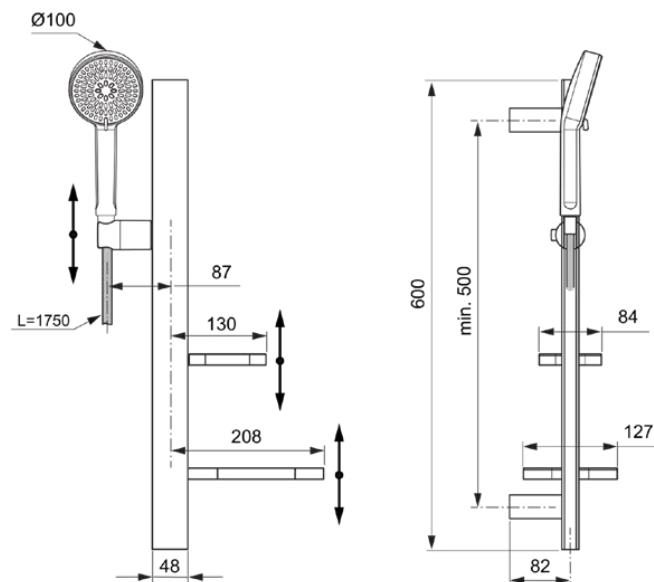

ALU+

BD586RO

Alu+ | Ensemble de douche 349x157x600 mm finition rose brossé | Jets multiples, Taille XL

Image & dessin technique

Informations générales

Type de produit	Ensemble de douche
Marque	Ideal Standard
Suite	Alu+
Designer	Palomba Serafini Associati
Code couleur	RO
Colour description	Rose Brossé
Finition	Satiné
Hauteur (mm)	600
Largeur (mm)	349
Longueur / Profondeur (mm)	157
Type de fixation	Kit de fixation
Code EAN	3800861117438
Poids net (kg)	2.56

Caractéristiques

Jets multiples

Taille XL

Téléchargements

- [BIM-UK](#)
- [BIM-FR](#)
- [BIM-BE](#)
- [Guide d'installation](#)
- [Liste des pièces de rechange](#)

Spécifications du produits

Avec support de douche ajustable	Oui
Avec douchette	Oui
Avec douche de tête	Non
Avec flexible de douche	Oui
Avec coude de raccordement mural	Non
Avec distributeur de savon	Non
Avec porte-éponge	Non
Avec porte-savon	Oui
Matériau	Plastique
Nombre de jets	2
Jets réglables	Oui
Types de jet	Massage / Pluie
Fixations réglables	Non
PVD technology	Non
Easy-care surface IdealPlus	Non