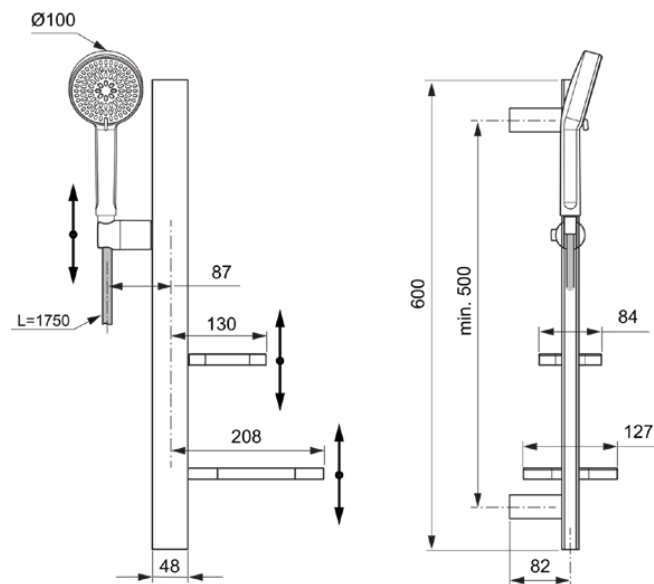

Alu+ | Ensemble de douche 349x157x600 mm finition argent brossé | Jets multiples, Taille XL

Image & dessin technique

Informations générales

Type de produit	Ensemble de douche
Marque	Ideal Standard
Suite	Alu+
Designer	Palomba Serafini Associati
Code couleur	SI
Colour description	Argent Brossé
Finition	Satiné
Hauteur (mm)	600
Largeur (mm)	349
Longueur / Profondeur (mm)	157
Type de fixation	Kit de fixation
Code EAN	3800861117315
Poids net (kg)	2.56

Caractéristiques

Jets multiples

Taille XL

Téléchargements

- [BIM-UK](#)
- [BIM-FR](#)
- [BIM-BE](#)
- [Guide d'installation](#)
- [Liste des pièces de rechange](#)

Spécifications du produits

Avec support de douche ajustable	Oui
Avec douchette	Oui
Avec douche de tête	Non
Avec flexible de douche	Oui
Avec coude de raccordement mural	Non
Avec distributeur de savon	Non
Avec porte-éponge	Non
Avec porte-savon	Oui
Matériau	Plastique
Nombre de jets	2
Jets réglables	Oui
Types de jet	Massage / Pluie
Fixations réglables	Non
PVD technology	Non
Easy-care surface IdealPlus	Non