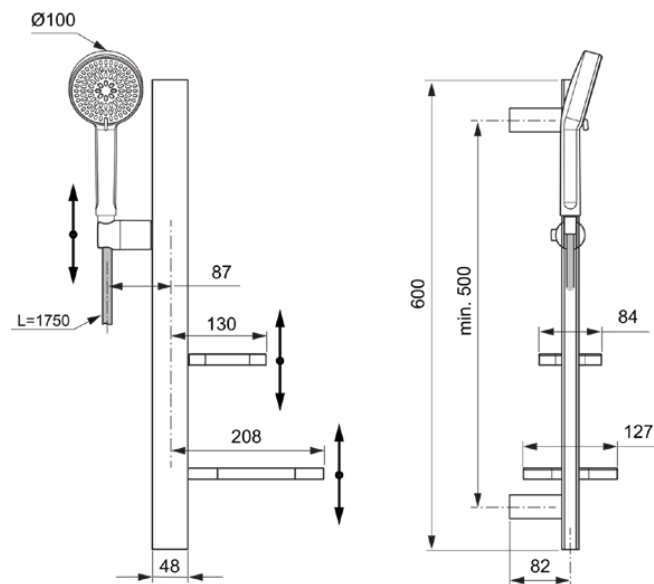

ALU+

BD586XG

Alu+ | Ensemble de douche 349x157x600 mm finition noir mat | Jets multiples, Taille XL

Image & dessin technique

Informations générales

Type de produit	Ensemble de douche
Marque	Ideal Standard
Suite	Alu+
Designer	Palomba Serafini Associati
Code couleur	XG
Colour description	Noir Mat
Finition	Mat
Hauteur (mm)	600
Largeur (mm)	349
Longueur / Profondeur (mm)	157
Type de fixation	Kit de fixation
Code EAN	3800861117193
Poids net (kg)	2.56

Caractéristiques

Jets multiples

Taille XL

Téléchargements

- [BIM-UK](#)
- [BIM-FR](#)
- [BIM-BE](#)
- [Guide d'installation](#)
- [Liste des pièces de rechange](#)

Spécifications du produits

Surface cover	coated
Avec support de douche ajustable	Oui
Avec douchette	Oui
Avec douche de tête	Non
Avec flexible de douche	Oui
Avec coude de raccordement mural	Non
Avec distributeur de savon	Non
Avec porte-éponge	Non
Avec porte-savon	Oui
Matériau	Plastique
Nombre de jets	2
Jets réglables	Oui
Types de jet	Massage / Pluie
Fixations réglables	Non
PVD technology	Non
Easy-care surface IdealPlus	Non