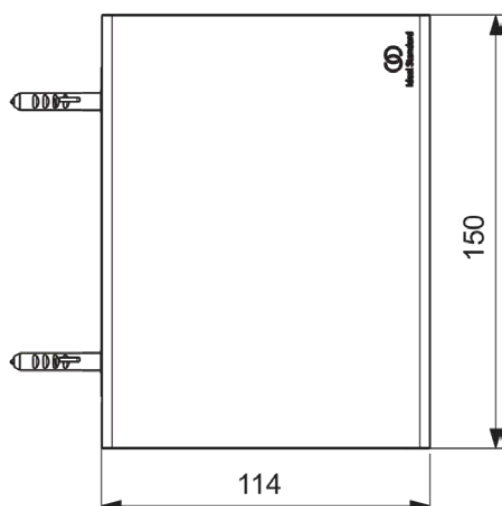

ALU+

BD592RO

Alu+ | Porte-rouleau de papier toilette 150x114x95 mm finition rose brossé |

Image & dessin technique

Information générale

Catégorie de produit:	Accessoires de salle de bains
Type de produit:	Porte-rouleau de papier toilette
Marque:	Ideal Standard
Suite:	Alu+
Designer:	Palomba Serafini Associati
Finition:	RO - Rose Brossé
Finition:	Satiné
Hauteur (mm):	95
Largeur (mm):	150
Longueur / Profondeur (mm):	114
Type de fixation:	Boulons de fixation
Poids net (kg):	0.23
Code EAN:	3800861123781

Téléchargements

- [Installation Guide](#)

Caractéristiques produit

Nombre de point de fixation:	2
Code couleur:	RO
Finition:	rose brossé
Fixations invisibles:	Non
Porte-rouleau de papier toilette double:	Non
Matériau:	Métal
Matériau du support de fixation:	Métal
Type de matériau:	Aluminium
Technologie PVD:	Non
Type de profil:	Barre ronde
Abattant recouvrant:	laquage humide
Finition:	Satiné
Avec bonde:	Non
Avec rosace(s):	Non
Avec rabat:	Non
Avec porte-rouleau de rechange:	Non
Type de fixation:	Boulons de fixation
Type de montage:	Mur