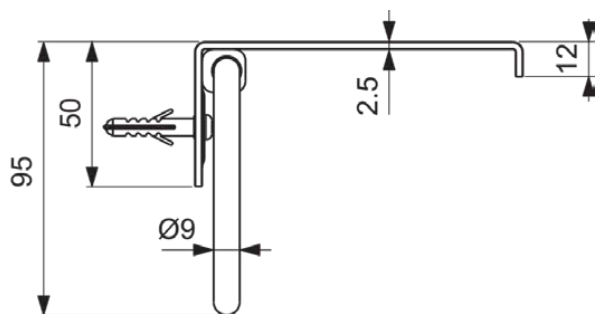

ALU+

BD592RO

Alu+ | Porte-rouleau de papier toilette 150x114x95 mm finition rose brossé |

Image & dessin technique

Information générale

Catégorie de produit:	Accessoires de salle de bains
Type de produit:	Porte-rouleau de papier toilette
Marque:	Ideal Standard
Suite:	Alu+
Designer:	Palomba Serafini Associati
Finition:	RO - Rose Brossé
Finition:	Satiné
Hauteur (mm):	95
Largeur (mm):	150
Longueur / Profondeur (mm):	114
Type de fixation:	Boulons de fixation
Poids net (kg):	0.23
Code EAN:	3800861123781

Téléchargements

- [Installation Guide](#)

Caractéristiques produit

Nombre de point de fixation:	2
Code couleur:	RO
Finition:	rose brossé
Fixations invisibles:	Non
Porte-rouleau de papier toilette double:	Non
Matériau:	Métal
Matériau du support de fixation:	Métal
Type de matériau:	Aluminium
Technologie PVD:	Non
Type de profil:	Barre ronde
Abattant recouvrant:	laquage humide
Finition:	Satiné
Avec bonde:	Non
Avec rosace(s):	Non
Avec rabat:	Non
Avec porte-rouleau de rechange:	Non
Type de fixation:	Boulons de fixation
Type de montage:	Mur