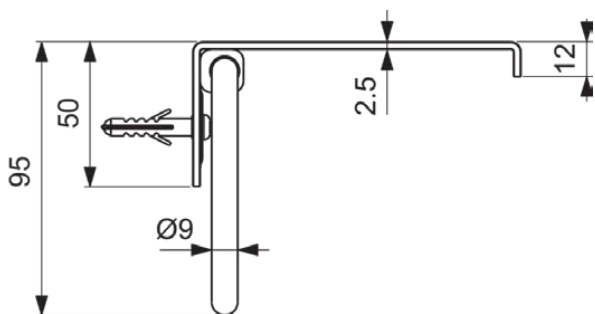

ALU+

BD592XG

Alu+ | Porte-rouleau de papier toilette 150x114x95 mm finition noir mat |

## Image & dessin technique

## Information générale

Catégorie de produit:	Accessoires de salle de bains
Type de produit:	Porte-rouleau de papier toilette
Marque:	Ideal Standard
Suite:	Alu+
Designer:	Palomba Serafini Associati
Finition:	XG - Noir Mat
Finition:	Mat
Hauteur (mm):	95
Largeur (mm):	150
Longueur / Profondeur (mm):	114
Type de fixation:	Boulons de fixation
Poids net (kg):	0.23
Code EAN:	3800861123767

## Caractéristiques produit

Nombre de point de fixation:	2
Code couleur:	XG
Finition:	noir mat
Fixations invisibles:	Non
Porte-rouleau de papier toilette double:	Non
Matériau:	Métal
Matériau du support de fixation:	Métal
Type de matériau:	Aluminium
Technologie PVD:	Non
Type de profil:	Barre ronde
Abattant recouvrant:	enduit / recouvert
Finition:	Mat
Avec bonde:	Non
Avec rosace(s):	Non
Avec rabat:	Non
Avec porte-rouleau de rechange:	Non
Type de fixation:	Boulons de fixation
Type de montage:	Mur