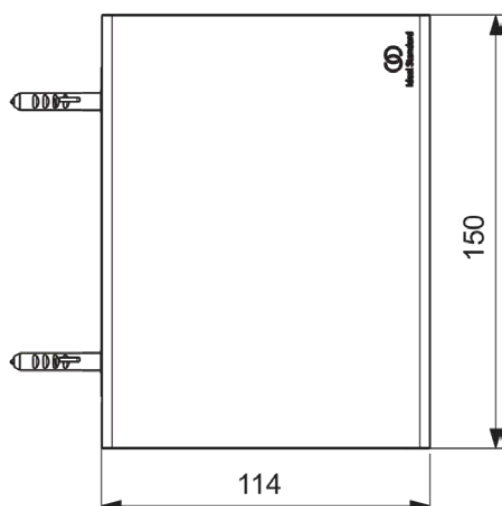

ALU+

BD592XG

Alu+ | Porte-rouleau de papier toilette 150x114x95 mm finition noir mat |

## Image & dessin technique

## Information générale

Catégorie de produit:	Accessoires de salle de bains
Type de produit:	Porte-rouleau de papier toilette
Marque:	Ideal Standard
Suite:	Alu+
Designer:	Palomba Serafini Associati
Finition:	XG - Noir Mat
Finition:	Mat
Hauteur (mm):	95
Largeur (mm):	150
Longueur / Profondeur (mm):	114
Type de fixation:	Boulons de fixation
Poids net (kg):	0.23
Code EAN:	3800861123767

## Caractéristiques produit

Nombre de point de fixation:	2
Code couleur:	XG
Finition:	noir mat
Fixations invisibles:	Non
Porte-rouleau de papier toilette double:	Non
Matériau:	Métal
Matériau du support de fixation:	Métal
Type de matériau:	Aluminium
Technologie PVD:	Non
Type de profil:	Barre ronde
Abattant recouvrant:	enduit / recouvert
Finition:	Mat
Avec bonde:	Non
Avec rosace(s):	Non
Avec rabat:	Non
Avec porte-rouleau de rechange:	Non
Type de fixation:	Boulons de fixation
Type de montage:	Mur