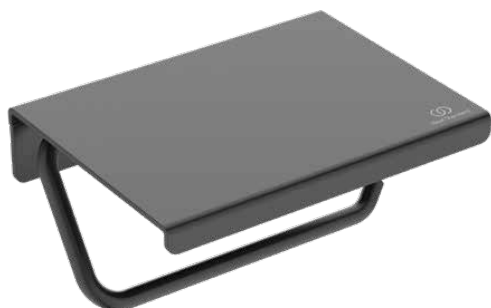

ALU+

BD592XG

Alu+ | Porte-rouleau de papier toilette 150x114x95 mm finition noir mat |

## Image & dessin technique

## Information générale

Catégorie de produit:	Accessoires de salle de bains
Type de produit:	Porte-rouleau de papier toilette
Marque:	Ideal Standard
Suite:	Alu+
Designer:	Palomba Serafini Associati
Finition:	XG - Noir Mat
Finition:	Mat
Hauteur (mm):	95
Largeur (mm):	150
Longueur / Profondeur (mm):	114
Type de fixation:	Boulons de fixation
Poids net (kg):	0.23
Code EAN:	3800861123767

## Caractéristiques produit

Nombre de point de fixation:	2
Code couleur:	XG
Finition:	noir mat
Fixations invisibles:	Non
Porte-rouleau de papier toilette double:	Non
Matériau:	Métal
Matériau du support de fixation:	Métal
Type de matériau:	Aluminium
Technologie PVD:	Non
Type de profil:	Barre ronde
Abattant recouvrant:	enduit / recouvert
Finition:	Mat
Avec bonde:	Non
Avec rosace(s):	Non
Avec rabat:	Non
Avec porte-rouleau de rechange:	Non
Type de fixation:	Boulons de fixation
Type de montage:	Mur