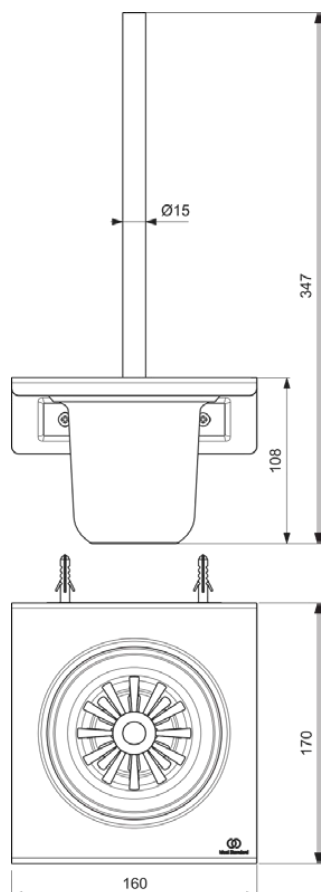

ALU⁺

BD593SI

Alu⁺ | Brosse WC 160x170x347 mm finition argent brossé |

Image & dessin technique

Information générale

Catégorie de produit:	Accessoires de salle de bains
Type de produit:	Brosse WC
Marque:	Ideal Standard
Suite:	Alu ⁺
Designer:	Palomba Serafini Associati
Finition:	SI - Argent Brossé
Finition:	Satiné
Hauteur (mm):	347
Largeur (mm):	160
Longueur / Profondeur (mm):	170
Type de fixation:	Boulons de fixation
Poids net (kg):	0.76
Code EAN:	3800861123804

Téléchargements

- [Installation Guide](#)

Caractéristiques produit

Nombre de point de fixation:	2
Code couleur:	SI
Finition:	argent brossé
Fixations invisible:	Non
Matériau:	Métal
Matériau du support de fixation:	Métal
Matériau de l'insert:	Verre
Type de matériau:	Aluminium
Technologie PVD:	Non
Abattant recouvrant:	laquage humide
Finition:	Satiné
Avec bonde:	Non
Avec rosace(s):	Non
Avec insert séparé:	Oui
Type de fixation:	Boulons de fixation
Type de montage:	Mur