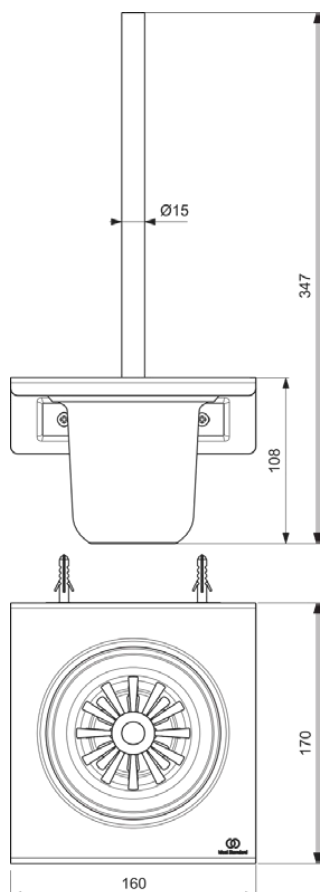

ALU⁺

BD593XG

Alu⁺ | Brosse WC 160x170x347 mm finition noir mat |

Image & dessin technique

Information générale

Catégorie de produit:	Accessoires de salle de bains
Type de produit:	Brosse WC
Marque:	Ideal Standard
Suite:	Alu ⁺
Designer:	Palomba Serafini Associati
Finition:	XG - Noir Mat
Finition:	Mat
Hauteur (mm):	347
Largeur (mm):	160
Longueur / Profondeur (mm):	170
Type de fixation:	Boulons de fixation
Poids net (kg):	0.76
Code EAN:	3800861123798

Téléchargements

- [Installation Guide](#)

Caractéristiques produit

Nombre de point de fixation:	2
Code couleur:	XG
Finition:	noir mat
Fixations invisible:	Non
Matériau:	Métal
Matériau du support de fixation:	Métal
Matériau de l'insert:	Verre
Type de matériau:	Aluminium
Technologie PVD:	Non
Abattant recouvrant:	enduit / recouvert
Finition:	Mat
Avec bonde:	Non
Avec rosace(s):	Non
Avec insert séparé:	Oui
Type de fixation:	Boulons de fixation
Type de montage:	Mur