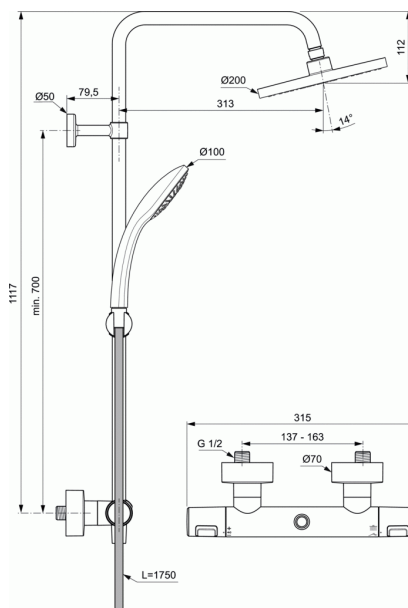

CERATHERM T25

Colonne de douche thermostatique

Colonne de douche thermostatique

Pomme de tête orientable Ø 20 cm en ABS avec picots anti-calcaires

Fixations murales ajustables en hauteur

Support douchette coulissant

Douchette Idealrain ronde Ø 10 cm 1 jet, avec réducteur de débit 8L/min

Flexible Idealflex anti-torsion 1,75 m (gainé plastique)

Poignée de réglage de la température avec limiteur pré-réglé à 40°C

Poignée de débit avec économiseur débrayable à 50% du débit maximum

Eau chaude et eau froide

Sortie de douche 1/2" par le dessous

Cartouche Firmaflow® thermostatique. Inverseur intégré à la poignée

Corps métal et poignées ABS coloris noir mat

Rosaces rondes. Entraxe 150 +13mm