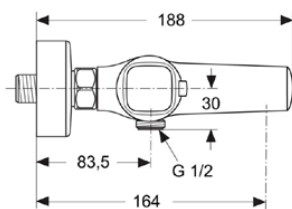

PRECITHERM 3 PLUS

D0357AA

PRECITHERM 3 PLUS | Mitigeur bain-douche apparent 296x193x70 mm, 169 mm projection
finition chrome, 21.5 l/min (3 bar) | Aérateur caché, Fonction thermostatique, Economie d'eau
et d'énergie, Butée à 40°C, SmartShine, Certifié NF

Image & dessin technique

PORCHER

Information générale

Catégorie de produit:	Mitigeurs bain-douche
Type de produit:	Mitigeur bain-douche apparent
Marque:	Porcher
Suite:	PRECITHERM 3 PLUS
Designer:	Artefakt
Colour:	AA - Chrome
Finition:	Brillant
Hauteur (mm):	70
Largeur (mm):	296
Longueur / Profondeur (mm):	193
Type de fixation:	Raccord en S
Poids net (kg):	2.31
Code EAN:	4015413320849

Caractéristiques

	Aérateur caché		Fonction thermostatique
	Economie d'eau et d'énergie		Butée à 40°C
	SmartShine		Certifié NF

Téléchargements

- [EPD](#)
- [Maintenance Guide](#)
- [Installation Guide](#)
- [Spare Parts List](#)

Certificat de produit

Certificat NF:	E3/1 C2 A2 U3 - ID/A
Numéro d'ACS:	19 ACC LY 747
Diamètre de l'aérateur:	

Caractéristiques produit

Nombre de rosace(s):	2
Nombre de poignées:	1
Code couleur:	AA
Finition:	chrome
Technologie Cool Body:	Non
Connecteurs S ON / OFF:	Non
Programmation de la de la chasse d'eau:	Non
Application de la poignée:	Contrôle du débit
Position de la poignée:	Latéral
Modèle basse pression:	Non
Matériau:	Métal