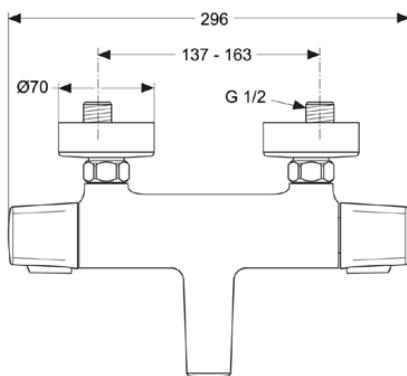

PRECITHERM 3 PLUS

D0357AA

PRECITHERM 3 PLUS | Mitigeur bain-douche apparent 296x193x70 mm, 169 mm projection
finition chrome, 21.5 l/min (3 bar) | Aérateur caché, Fonction thermostatique, Economie d'eau
et d'énergie, Butée à 40°C, SmartShine, Certifié NF

Image & dessin technique

PORCHER

Information générale

Catégorie de produit:	Mitigeurs bain-douche
Type de produit:	Mitigeur bain-douche apparent
Marque:	Porcher
Suite:	PRECITHERM 3 PLUS
Designer:	Artefakt
Colour:	AA - Chrome
Finition:	Brillant
Hauteur (mm):	70
Largeur (mm):	296
Longueur / Profondeur (mm):	193
Type de fixation:	Raccord en S
Poids net (kg):	2.31
Code EAN:	4015413320849

Caractéristiques

	Aérateur caché		Fonction thermostatique
	Economie d'eau et d'énergie		Butée à 40°C
	SmartShine		Certifié NF

Téléchargements

- [EPD](#)
- [Maintenance Guide](#)
- [Installation Guide](#)
- [Spare Parts List](#)

Certificat de produit

Certificat NF:	E3/1 C2 A2 U3 - ID/A
Numéro d'ACS:	19 ACC LY 747
Diamètre de l'aérateur:	

Caractéristiques produit

Nombre de rosace(s):	2
Nombre de poignées:	1
Code couleur:	AA
Finition:	chrome
Technologie Cool Body:	Non
Connecteurs S ON / OFF:	Non
Programmation de la de la chasse d'eau:	Non
Application de la poignée:	Contrôle du débit
Position de la poignée:	Latéral
Modèle basse pression:	Non
Matériau:	Métal