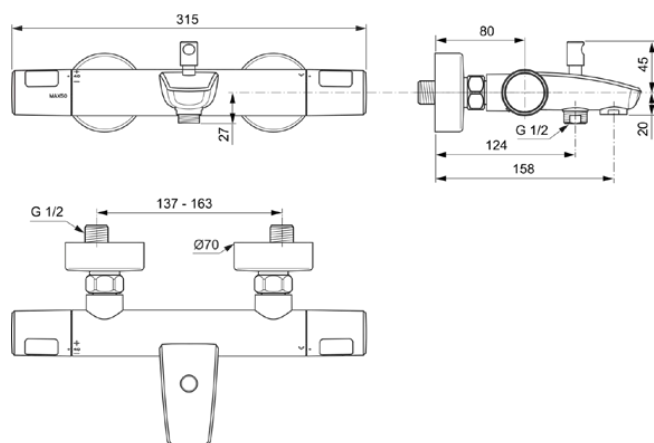

OLYOS II

D0491AA

OLYOS II | Mitigeur bain-douche apparent 315x80 mm, 158 mm projection finition chrome, 20.0 l/min (3 bar) | Fonction thermostatique, Economie d'eau et d'énergie, SmartShine, Certifié NF

Image & dessin technique

PORCHER

Information générale

Catégorie de produit:	Mitigeurs bain-douche
Type de produit:	Mitigeur bain-douche apparent
Marque:	Porcher
Suite:	OLYOS II
Designer:	Ideal Standard
Finition:	AA - Chrome
Finition:	Brillant
Hauteur (mm):	80
Largeur (mm):	315
Type de fixation:	Raccord en S
Poids net (kg):	1.70
Code EAN:	4015413346177

Caractéristiques

Fonction thermostatique

Economie d'eau et d'énergie

SmartShine

Certifié NF

Téléchargements

- [Installation Guide](#)
- [Spare Parts List](#)

Certificat de produit

Certificat NF:	E3/1 C3 A3 U3 - ID/A
Numéro d'ACS:	19 ACC LY 747

Caractéristiques produit

Nombre de rosace(s):	2
Nombre de poignées:	2
Code couleur:	AA
Finition:	chrome
Technologie Cool Body:	Non
Connecteurs S ON / OFF:	Non
Programmation de la de la chasse d'eau:	Non
Position de la poignée:	Latéral
Modèle basse pression:	Non
Matériau:	Métal
Type de matériau:	Laiton
Débit maximal à 3 bar (l):	20.0
Débit maximal à 3 bar (l) pour toute sortie:	20/20
Débit maximal à 3 bar (l) pour la douchette:	20