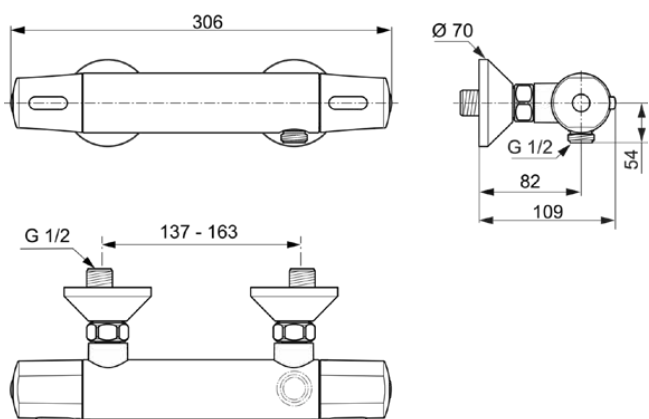

OLYOS

D0561AA

OLYOS | Mitigeur douche apparent 306x109x89 mm finition chrome, 15.5 l/min (3 bar) | Fonction thermostatique, Economie d'eau et d'énergie, Technologie Cool Body, Butée à 40°C, SmartShine, Certifié NF

Image & dessin technique

PORCHER

Information générale

Catégorie de produit:	Mitigeurs douche
Type de produit:	Mitigeur douche apparent
Marque:	Porcher
Suite:	OLYOS
Designer:	Ideal Standard
Colour:	AA - Chrome
Finition:	Brillant
Hauteur (mm):	89
Largeur (mm):	306
Longueur / Profondeur (mm):	109
Type de fixation:	Raccord en S
Poids net (kg):	1.46
Code EAN:	4015413335683

Certificat de produit

Certificat NF:	E1 C3 A3 U3 - IA
Numéro d'ACS:	19 ACC LY 746

Caractéristiques produit

Nombre de rosace(s):	2
Nombre de poignées:	2
Code couleur:	AA
Finition:	chrome
Technologie Cool Body:	Oui
Connecteurs S ON / OFF:	Non
Programmation de la de la chasse d'eau:	Non
Position de la poignée:	Latéral
Matériau:	Métal
Type de matériau:	Laiton
Débit maximal à 3 bar (l):	15.5

Caractéristiques produit

Débit maximal à 3 bar (l) pour toute sortie:	15.5
Débit maximal à 3 bar (l) pour la bec:	15.5
Pression maximale d'utilisation (bar):	10
Pression minimale d'utilisation (bar):	0.5
Raccords en S réducteurs de bruit:	Non
Technologie PVD:	Non
Forme de la ou des rosac(e):	Rond
Raccord fileté du flexible de douche:	G 1/2
Smartshine:	Oui
Abattant recouvrant:	Plaquage chrome
Finition:	Brillant
Thermostatique:	Oui
Type de poignée:	Poignée tournante
Type de contrôle de la température:	Thermostatique
Avec des raccords en S:	Oui
Avec clapet anti-retour:	Oui
Avec rosace(s):	Oui
Avec poignée(s):	Oui
Avec kit de douche:	Non
Avec douche de tête:	Non
Avec étagère(s):	Non
Avec kit de douche:	Non
Type de fixation:	Raccord en S
Type de montage:	Mur