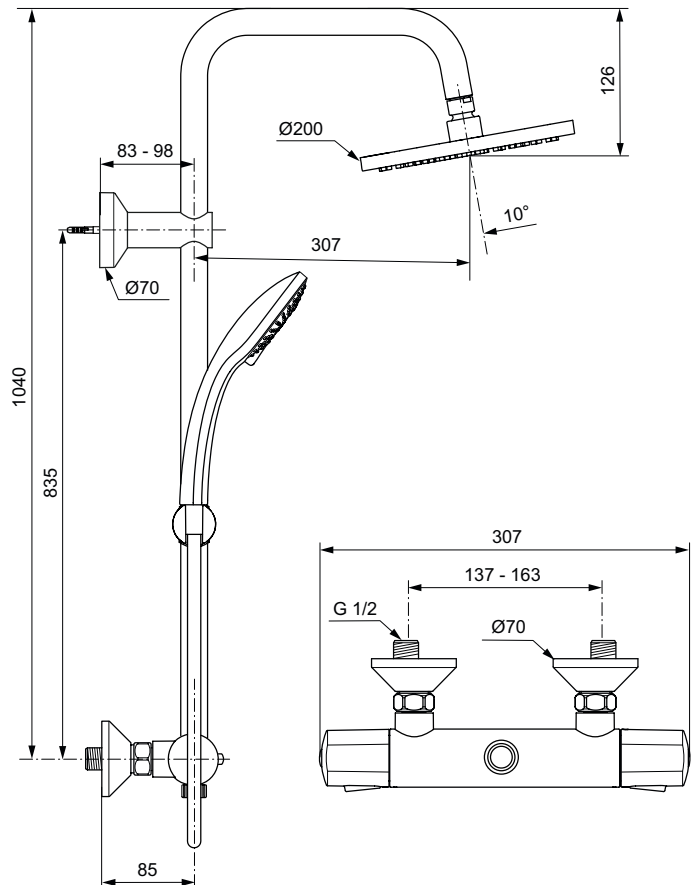

## Colonne de douche/bain-douche

Olyos

PORCHER

Réf. : D1130AA

### Colonne de douche thermostatique

Colonne de douche thermostatique, pomme de tête anticalcaire 200 mm orientable avec réducteur de débit 9,5 l/min, douchette manuelle anticalcaire, picots en silicone, 80 mm double coque 8 l/min avec 3 fonctions : jet pluie, pluie concentrée, massage. Flexible 1750 mm. Inverseur pomme de tête/douchette manuelle. Curseur réglable en hauteur. Métal chrome et ABS. Tube d'alimentation 25 mm. Thermostatique douche mural Olyos.

#### Plus de détails sur le produit :

Type:	Colonne de douche
Montage:	Mural
Mode de fonctionnement:	Thermostatique
Certifications :	NF
Numéro de certificat :	E1 C2 A2 U3
Débit (litre) :	9,5
Poids net (kg) :	3,82
Matériau :	Laiton chromé
Hauteur (mm) :	1040
Largeur (mm) :	307
Profondeur (mm) :	505
Inclus dans le pack :	Barre de douche+Douchette+Mitigeur+Fixations+Flexible+Douche de tête
Forme:	Rond