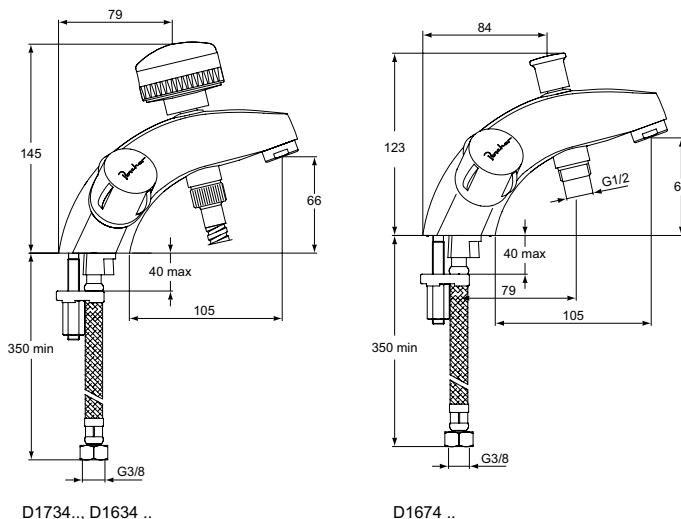

PORCHER

Réf. : D1734AA

Mélangeur bain-douche NF avec ensemble

Mélangeur bain-douche monotrou NF Ulysse chrome. Inverseur à retour automatique. Sortie de douche 1/2" par le dessous avec clapet anti-retour intégré. Tête 1/2" à disques céramique 1/2 tour (réf. A963400NU). set de douche (douche 1 jet pluie et flexible métalloplastique). Projection 10,5 cm. Flexibles d'alimentation 350 mm.

Coleur: AA - Chrome

Plus de détails sur le produit :

Type:	Mélangeur bain-douche
Montage:	Sur gorge
Mode de fonctionnement:	Mélangeur
Certifications :	NF
Numéro de certificat :	E4/1 C1 A1 U3
Pression de fonctionnem.:	3
Débit (litre) :	27,6
Poids net (kg) :	2,00
Matériau :	Laiton chromé
Hauteur (mm) :	145
Largeur (mm) :	167
Profondeur (mm) :	130
Forme:	Rond