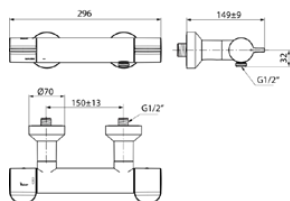

OKYRIS PRO SAFE

D2483AA

OKYRIS PRO SAFE | Mitigeur douche apparent 296x140x70 mm finition chrome, 12 l/min (3 bar) | Fonction thermostatique, Economie d'eau et d'énergie, Technologie Cool Body, Choc thermique, Butée à 40°C, SmartShine, Certifié NF

Image & dessin technique

PORCHER

Information générale

Catégorie de produit:	Mitigeurs douche
Type de produit:	Mitigeur douche apparent
Marque:	Porcher
Suite:	OKYRIS PRO SAFE
Designer:	Artefakt
Colour:	AA - Chrome
Finition:	Brillant
Hauteur (mm):	70
Largeur (mm):	296
Longueur / Profondeur (mm):	140 - 157
Type de fixation:	Raccord en S
Poids net (kg):	2.53
Code EAN:	4015413340021

Caractéristiques

Fonction thermostatique

Economie d'eau et d'énergie

Technologie Cool Body

Choc thermique

Butée à 40°C

SmartShine

Certifié NF

Téléchargements

- [EPD](#)
- [Installation Guide](#)
- [Maintenance Guide](#)
- [Spare Parts List](#)

Certificat de produit

Certificat NF:	E0 CH3 A2 U3 - IB
Numéro d'ACS:	19 ACC LY 746_747
Nom du certificat BAQUA:	18/021/27

Caractéristiques produit

Nombre de rosace(s):	2
Nombre de poignées:	2
Code couleur:	AA
Finition:	chrome
Technologie Cool Body:	Oui
Connecteurs S ON / OFF:	Non
Programmation de la de la chasse d'eau:	Non