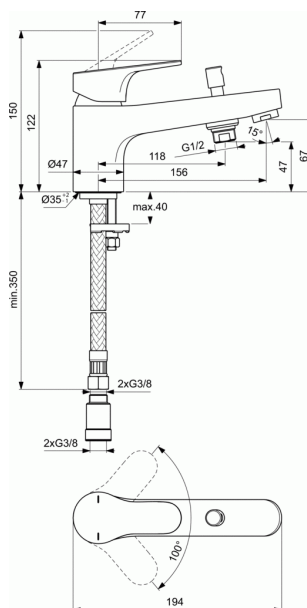

OLYOS

Mitigeur bain-douche monotrou

Mitigeur bain-douche monotrou

Bec long avec aérateur intégré.

Poignée en métal.

Sortie de douche 1/2" par le dessous.

Inverseur à retour automatique.

Clapets anti-retours intégrés.

Cartouche Firmaflow® Ø 38mm avec limiteur de température intégré et limiteur de débit 50% déverrouillable.

Indicateurs rouge/bleu imprimés sur la manette.

Système de fixation rapide EasyFix®.

Flexibles d'alimentation anti-torsion PEX 3/8" - 350 mm

Hauteur sous aérateur : 67 mm

Hauteur totale : 122 mm

Projection : 156 mm

Sans ensemble de douche.

Classement E3/1 C2 A2 U3

FINITIONS*

* AA = Chrome (AA)

NORMES ET ENVIRONNEMENT