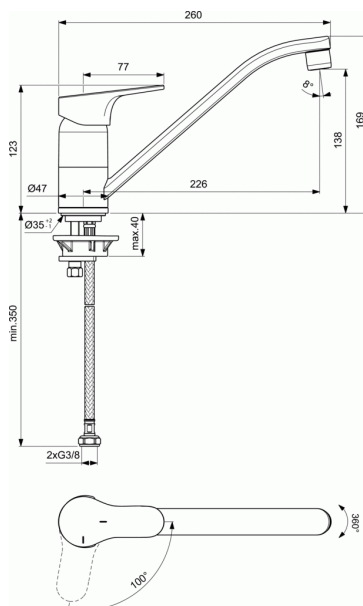

OLYOS

Mitigeur évier C3 bec bas

Mitigeur évier C3 bec bas

Bec profilé orientable avec aérateur intégré.

Ouverture en eau froide en position centrale : Technologie Blue Start.

Cartouche Firmaflow® Ø 38mm avec limiteur de température intégré et limiteur de débit 50% déverrouillable.

Indicateurs rouge/bleu imprimés sur la manette.

Poignée Métal.

Système de fixation rapide EasyFix®.

Flexibles d'alimentation anti-torsion PEX 3/8" - 350 mm

Hauteur sous aérateur : 138 mm

Hauteur totale : 169 mm

Projection : 226 mm

Classification en cours E0 C2 A2 U3

FINITIONS*

AA

* AA = Chrome (AA)

NORMES ET ENVIRONNEMENT