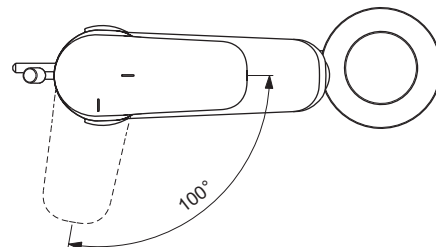

Ideal Standard

Robinetterie

Okyris

PORCHER

Réf. : D2536AA

Mitigeur de lavabo grande C3

Okyris, mitigeur lavabo grande, vidage polypro, C3 - Chrome

Couleur : AA - Chrome

Technologie : FirmaFlow

Caractéristiques : .

Plus de détails sur le produit :

Type :	Robinetterie de lavabo
Montage :	Sur gorge
Mode de fonctionnement :	Mitigeur
Style :	Contemporain
Certifications :	NF
Numéro de certificat :	E0 C3 A2 U3
Pression de fonctionnem. :	3
Débit (litre) :	5
Poids net (kg) :	1,40
Matériau :	Laiton chromé
Hauteur (mm) :	159
Largeur (mm) :	47
Profondeur (mm) :	161
Forme :	Courbe