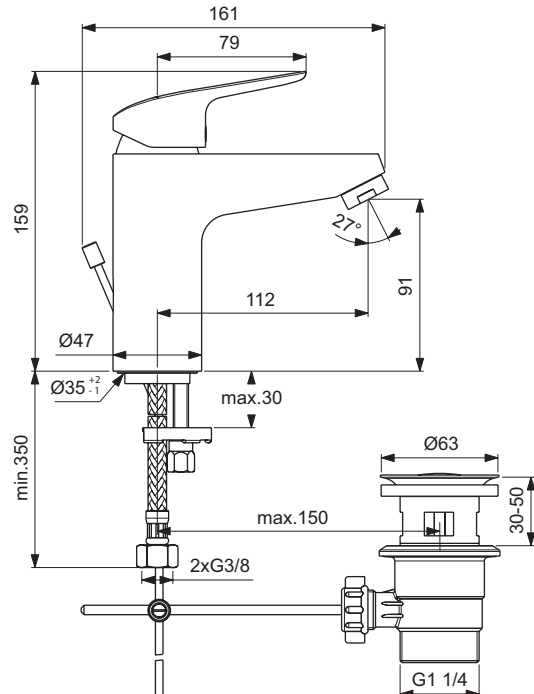

Ideal Standard

Robinetterie

Okyris

PORCHER

Réf. : D2536AA

Mitigeur de lavabo grande C3

Okyris, mitigeur lavabo grande, vidage polypro, C3 - Chrome

Couleur : AA - Chrome

Technologie : FirmaFlow

Caractéristiques : .

Plus de détails sur le produit :

Type :	Robinetterie de lavabo
Montage :	Sur gorge
Mode de fonctionnement :	Mitigeur
Style :	Contemporain
Certifications :	NF
Numéro de certificat :	E0 C3 A2 U3
Pression de fonctionnem. :	3
Débit (litre) :	5
Poids net (kg) :	1,40
Matériau :	Laiton chromé
Hauteur (mm) :	159
Largeur (mm) :	47
Profondeur (mm) :	161
Forme :	Courbe