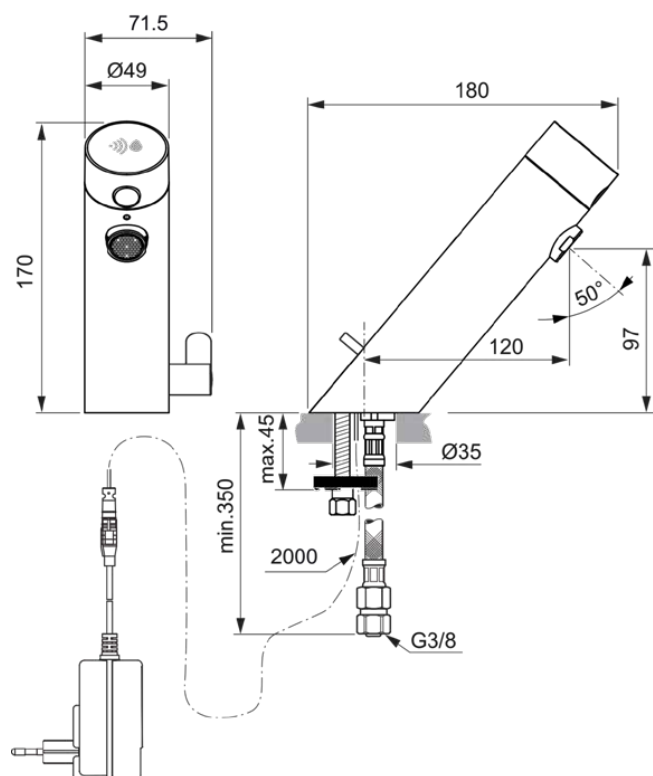

SENSORFLOW NEW

D2607AA

Sensorflow NEW | Mitigeur de lavabo 71.5x180x170 mm, 120 mm projection finition chrome, 3.8 l/min (3 bar), sans bonde | EasyFix, Sans contact, SmartShine

Image & dessin technique

PORCHER

Information générale

Catégorie de produit:	Mitigeurs de lavabo
Type de produit:	Mitigeur de lavabo
Marque:	Porcher
Suite:	Sensorflow NEW
Designer:	Ideal Standard
Colour:	AA - Chrome
Finition:	Brillant
Hauteur (mm):	170
Largeur (mm):	71.5
Longueur / Profondeur (mm):	180
Type de fixation:	EasyFix
Poids net (kg):	1.89
Code EAN:	4015413351003

Caractéristiques produit

Nombre de poignées:	1
Technologie BlueStart:	Non
Code couleur:	AA
Finition:	chrome
Technologie Cool Body:	Non
Position de la poignée:	Latéral
Avec un oeillet à chaîne:	Non
Électronique intégrée:	Oui
Modèle basse pression:	Non
Matériau:	Métal
Type de matériau:	Laiton
Débit maximal à 3 bar (l):	3.8
Débit maximal à 3 bar (l) pour toute sortie:	3.8

SENSORFLOW NEW

D2607AA

Sensorflow NEW | Mitigeur de lavabo 71.5x180x170 mm, 120 mm projection finition chrome, 3.8 l/min (3 bar), sans bonde | EasyFix, Sans contact, SmartShine

Caractéristiques produit

Débit maximal à 3 bar (l) pour la bec:	3.8
Pression maximale d'utilisation (bar):	10
Pression minimale d'utilisation (bar):	0.5
Type de commande:	Sans contact
Technologie PVD:	Non
Smartshine:	Oui
Modèle de bec:	Fixe
Type de bec:	Tube
Abattant recouvrant:	Plaquage chrome
Finition:	Brillant
O:	No
Type d'aérateur:	Aérateur
Aérateur caché:	Visible
Aérateur ajustable:	Non
Contrôle sans contact:	Oui
Type de poignée:	Pré-mix
Type de contrôle de la température:	Mécanique
Avec cache-bonde:	Non
Avec rosace(s):	Non
Avec poignée(s):	Oui
Avec sortie:	Oui
Avec douchette extractible:	Non
Avec garniture d'écoulement:	Non
Technologie Easy-Fix:	Oui
Type de fixation:	EasyFix
Type de montage:	Trou de robinetterie