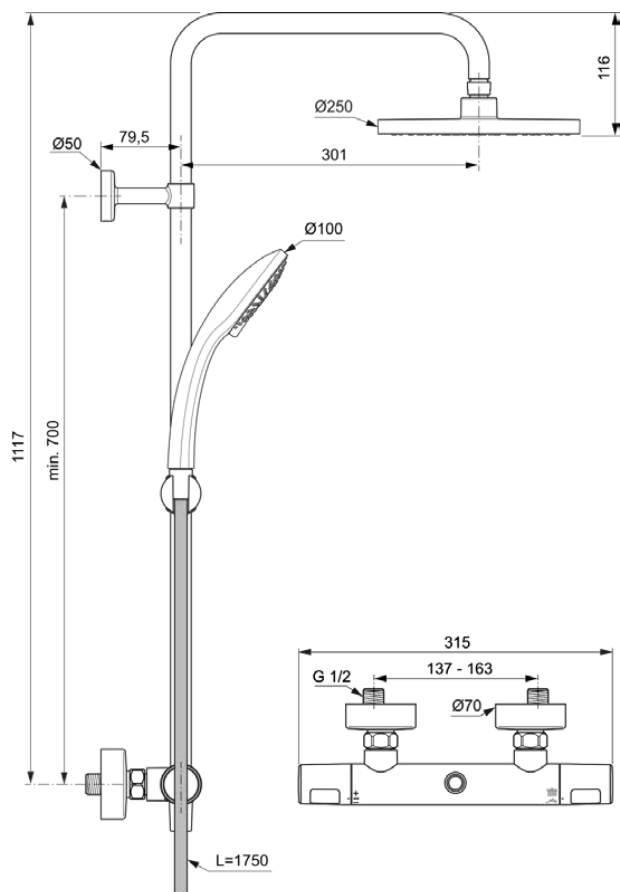

OLYOS II

D2640AA

OLYOS II | Colonne de douche 315x505.5x1117 mm finition chrome, 8.0 l/min (3 bar) | Fonction thermostatique, Economie d'eau et d'énergie, Technologie Cool Body

Image & dessin technique

PORCHER

Information générale

Catégorie de produit:	Colonnes de douche
Type de produit:	Colonne de douche
Marque:	Porcher
Suite:	OLYOS II
Designer:	Ideal Standard
Finition:	AA - Chrome
Finition:	Brillant
Hauteur (mm):	1117
Largeur (mm):	315
Longueur / Profondeur (mm):	505.5
Type de fixation:	Raccord en S
Poids net (kg):	3,80
Code EAN:	4015413355926

Caractéristiques produit

Fixations réglables:	Oui
Nombre de poignées:	2
Code couleur:	AA
Finition:	chrome
Technologie Cool Body:	Oui
Connecteurs S ON / OFF:	Non
Hauteur du jet d'eau réglable:	Oui
Position de la poignée:	Latéral
La douche de tête est réglable en profondeur:	Non
Matériau:	Métal
Débit maximal à 3 bar (l):	8,0
Débit maximal à 3 bar (l) pour toute sortie:	6/8
Débit maximal à 3 bar (l) pour la douche:	6