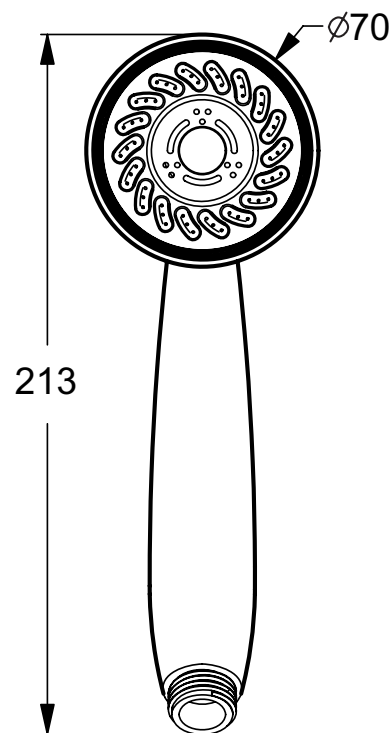

PORCHER

Réf. : D6038AA

Douchette 2 jets Ø70 mm

Aqua, douchette Ø70 mm. 2 fonctions : jet pluie, massage.
Anticalcaire. Picots en silicone - Chrome

Couleur : AA - Chrome

Caractéristiques :

· Easy Clean

Plus de détails sur le produit :

Type :	Douchette
Poids net (kg) :	0.17
Matériau :	Plastique chromé
Hauteur (mm) :	213
Largeur (mm) :	70
Profondeur (mm) :	75
Forme :	Rond