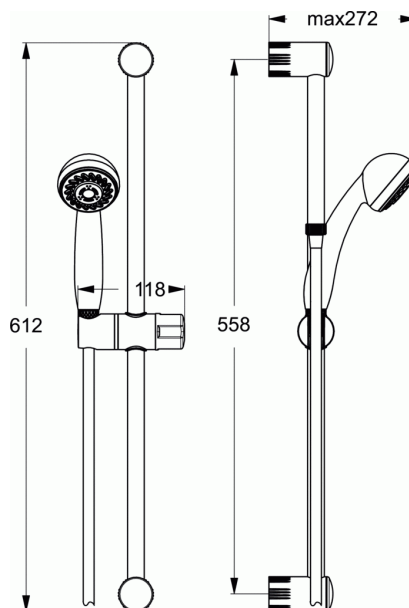

AQUA**Barre de douche 61 cm Douchette 2 jets****Barre de douche 61 cm Douchette 2 jets**

Barre métal 61 cm Ø 19 mm

Douchette Ø 70 mm

1 fonction (jet pluie) ou 2 fonctions (jet pluie, massage)

Anticalcaire. Picots en silicone

Flexible double agrafage 1,75 m

Support douchette coulissant

Cale de compensation en option, réf. B960988NU

FINITIONS*

AA

* AA = Chrome (AA)

NORMES ET ENVIRONNEMENT