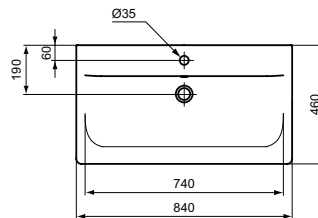

Ideal Standard

Lavabo

Connect Air

Réf. : E027901

Lavabo-plan 840 x 460 mm

Connect Air, lavabo-plan 840 x 460 mm. En grès fin. Percé 1 trou central pour la robinetterie. Trou de trop-plein. Fixation murale par 2 tire-fonds non fournis - Blanc

Couleur : 01 - Blanc

Plus de détails sur le produit :

Type :	Lavabos-plan
Montage :	Fixation murale
Trous de robinetterie :	1
Poids net (kg) :	16.00
Matériau :	Grès fin
Hauteur (mm) :	165
Largeur (mm) :	840
Profondeur (mm) :	460
Forme :	Rectangulaire