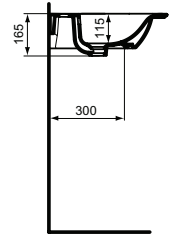

Ideal Standard

Lavabo

Connect Air

Réf. : E027901

Lavabo-plan 840 x 460 mm

Connect Air, lavabo-plan 840 x 460 mm. En grès fin. Percé 1 trou central pour la robinetterie. Trou de trop-plein. Fixation murale par 2 tire-fonds non fournis - Blanc

Couleur : 01 - Blanc

Plus de détails sur le produit :

Type :	Lavabos-plan
Montage :	Fixation murale
Trous de robinetterie :	1
Poids net (kg) :	16.00
Matériau :	Grès fin
Hauteur (mm) :	165
Largeur (mm) :	840
Profondeur (mm) :	460
Forme :	Rectangulaire