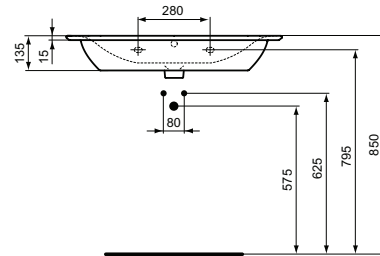

Ideal Standard

Lavabo

Connect Air

Réf. : E027901

Lavabo-plan 840 x 460 mm

Connect Air, lavabo-plan 840 x 460 mm. En grès fin. Percé 1 trou central pour la robinetterie. Trou de trop-plein. Fixation murale par 2 tire-fonds non fournis - Blanc

Couleur : 01 - Blanc

Plus de détails sur le produit :

Type :	Lavabos-plan
Montage :	Fixation murale
Trous de robinetterie :	1
Poids net (kg) :	16.00
Matériau :	Grès fin
Hauteur (mm) :	165
Largeur (mm) :	840
Profondeur (mm) :	460
Forme :	Rectangulaire