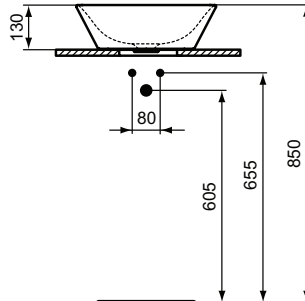

Ideal Standard

Lavabo

Connect Air