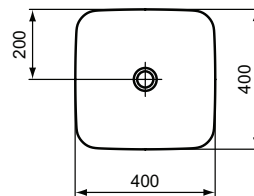

## Vasque à poser 400 x 400 mm

Connect Air, vasque à poser 400 x 400 mm. A poser. En grès fin. Non percée. Sans trou de trop-plein. Emaillée 4 faces - Blanc

Couleur : 01 - Blanc

### Plus de détails sur le produit :

Type :	Vasque à poser
Montage :	À poser
Trous de robinetterie :	0
Poids net (kg) :	7.80
Matériau :	Grès fin
Hauteur (mm) :	135
Largeur (mm) :	400
Profondeur (mm) :	400
Forme :	Carré