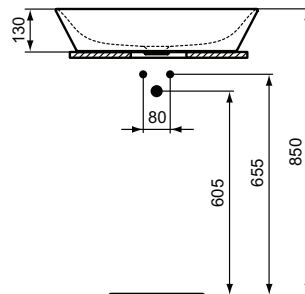

Ideal Standard

Lavabo/vasque/lave-mains

Connect Air