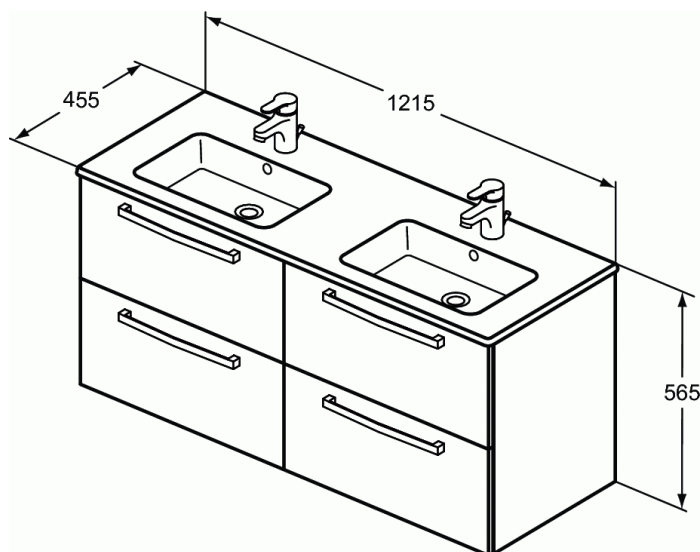

ULYSSE

Meuble 120 cm et lavabo-plan

Meuble 120 cm et lavabo-plan

Meuble et lavabo-plan
121,5 x 45 x (H) 56,5 cm

Meuble suspendu. Livré monté
Structure et face frontale en panneau de particule, ép. 16 mm.
Finition extérieure laquée pour le blanc et gris, mélaminé pour les autres coloris.
Intérieur mélaminé
4 tiroirs équipés d'un ralentisseur pour une fermeture douce
Vide sanitaire 7,3 cm
Lavabo-plan en grès fin. A fixer au mur
Percé 1 trou devant chaque vasque pour la robinetterie
Vidage gain de place - réf. EE23033967 (à commander séparément)
Paire de pieds en option réf. E322867